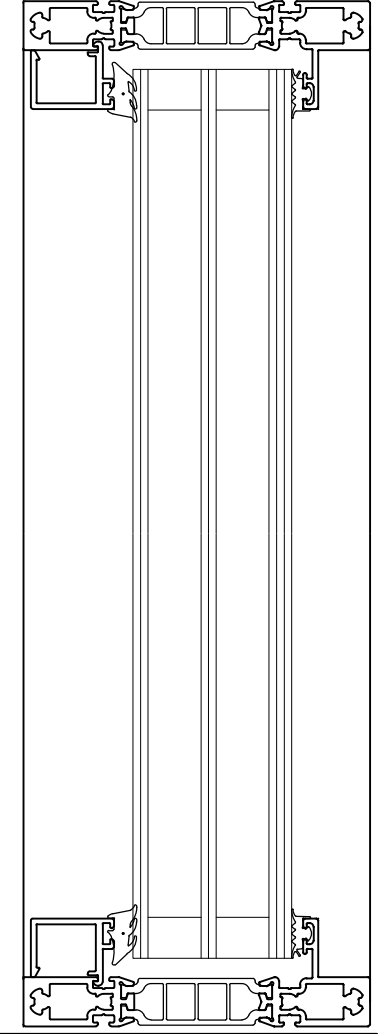

Vinduesdør, G40

Snit 101
1:2

Snit 102
1:2

Snit 103
1:2

Snit 201
1:2

 Projekt:			
HSHansen a/s Bredgade 4, DK-6940 Lem St. TLF: +45 9675 1100 WWW.HSH.DK			
Indhold: Elementvindue concept. Vinduesdør. G40_91,7mm		Tegningsnummer: 42340e09	
Dato: 09-02-2023		Mål: 1:10, 1:2	
Tegn.: malm		Ordre nr.:	