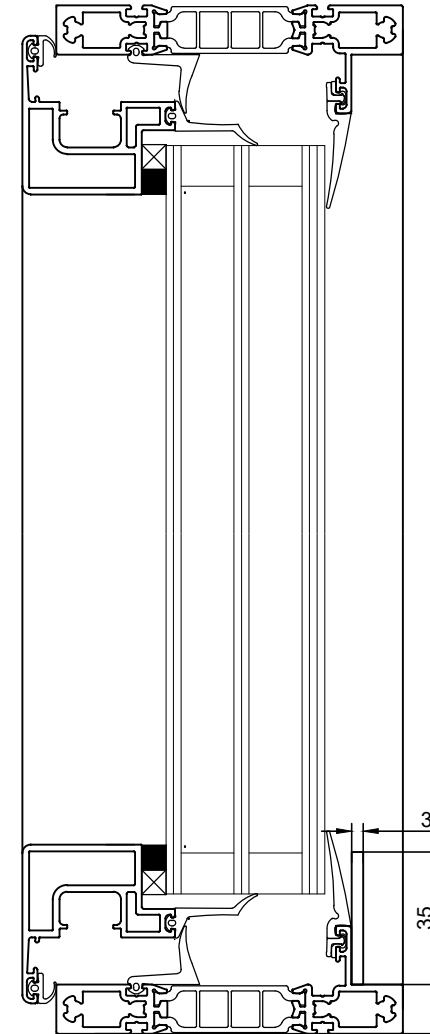

Vinduesdør, G40

Snit 101
1:2

Snit 102
1:2

Snit 103
1:2

Snit 201
1:2

 Projekt:			
HSHansen a/s Bredgade 4, DK-6940 Lem St. TLF: +45 9675 1100 WWW.HSH.DK			
Indhold: Elementvindue concept. Vinduesdør. G40_91,7mm		Tegningsnummer: 42340e09	
Dato: 09-02-2023		Mål: 1:10, 1:2	
Tegn.: malm		Ordre nr.:	