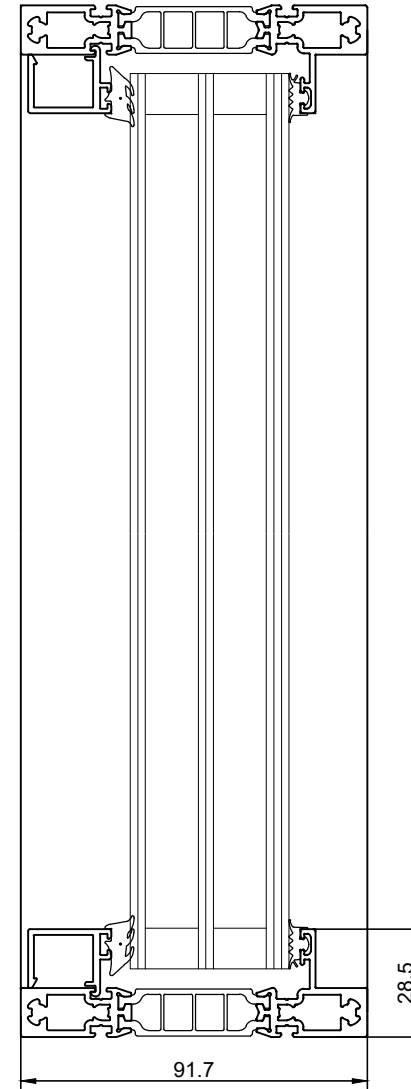

Vinduesdør, G40

Snit 101
1:2

Snit 102
1:2

Snit 103
1:2

Snit 201
1:2

 Projekt:			
HSHansen a/s Bredgade 4, DK-6940 Lem St. TLF: +45 9675 1100 WWW.HSH.DK			
Indhold: Elementvindue concept. Vinduesdør. G40_91,7mm		Tegningsnummer: 42340e09	
Dato: 09-02-2023		Mål: 1:10, 1:2	
Tegn.: malm		Ordre nr.:	