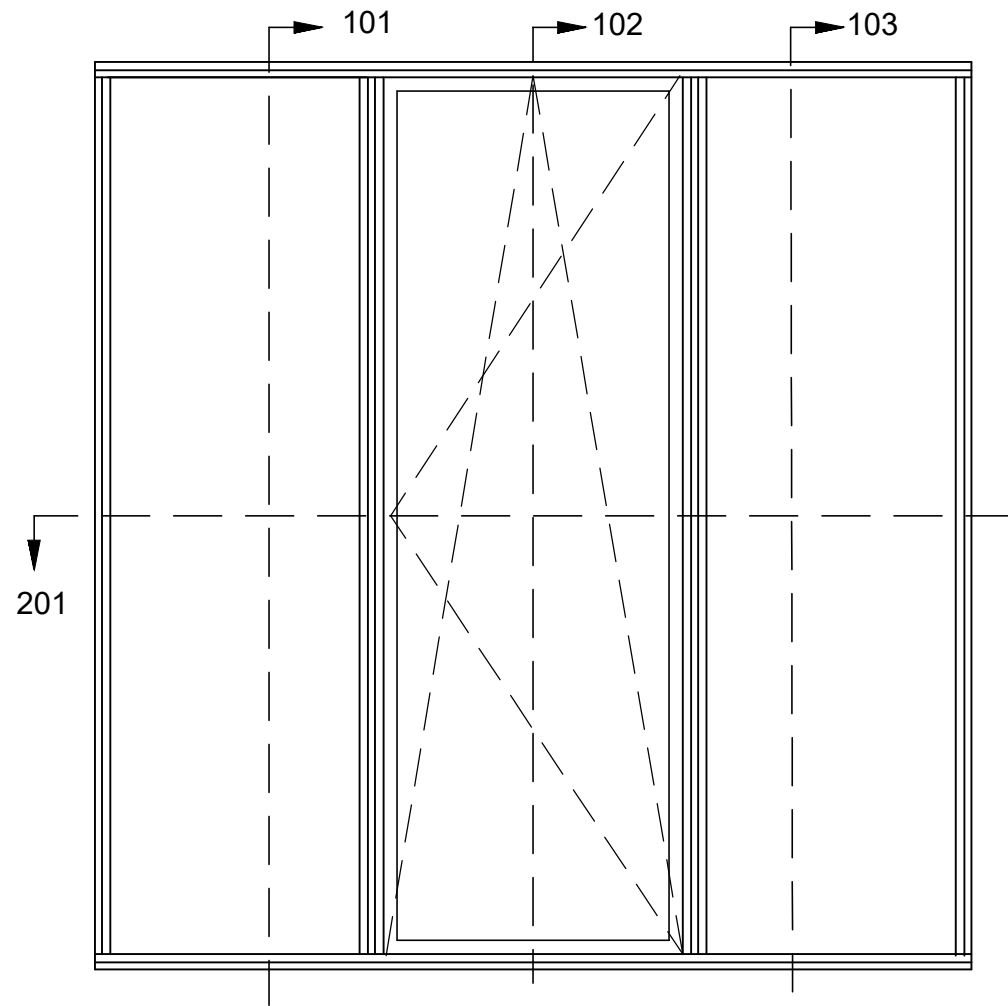

Vinduesdør, G40

Snit 101
1:2

Snit 102
1:2

Snit 103
1:2

Snit 201
1:2

 Projekt:			
HSHansen a/s Bredgade 4, DK-6940 Lem St. TLF: +45 9675 1100 WWW.HSH.DK			
Indhold: Elementvindue concept. Vinduesdør. G40_91,7mm		Tegningsnummer: 42340e09	
Dato: 09-02-2023		Mål: 1:10, 1:2	
Tegn.: malm		Ordre nr.:	