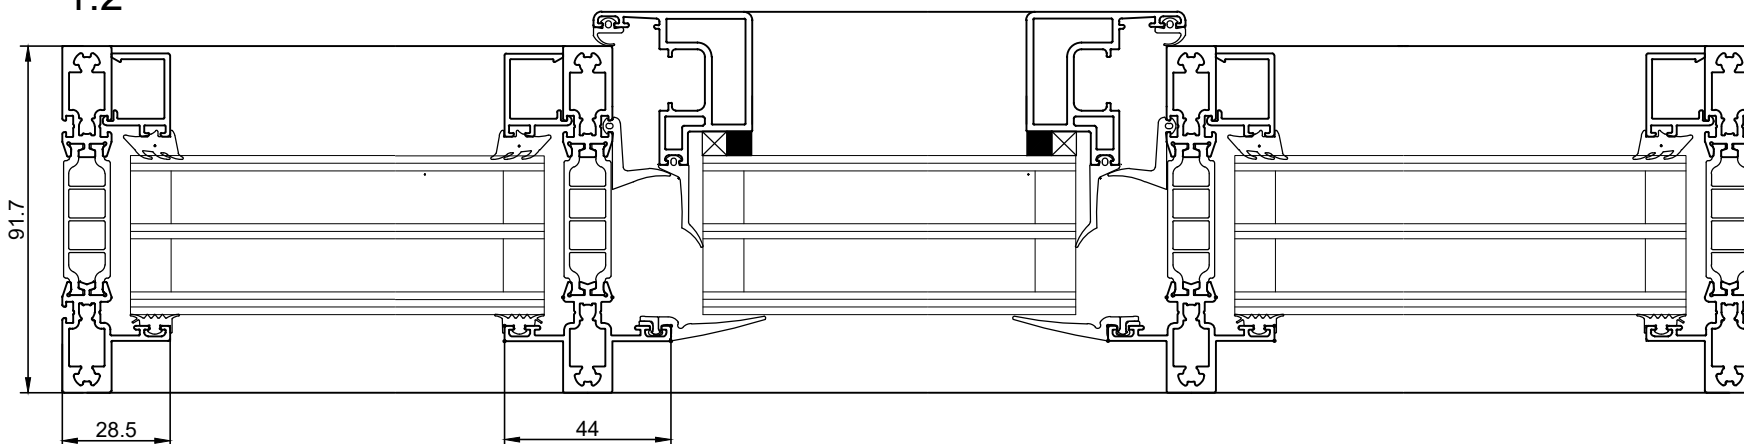

Vinduesdør, G40

Snit 101
1:2

Snit 102
1:2

Snit 103
1:2

Snit 201
1:2

 Projekt:			
HSHansen a/s Bredgade 4, DK-6940 Lem St. TLF: +45 9675 1100 WWW.HSH.DK			
Indhold: Elementvindue concept. Vinduesdør. G40_91,7mm		Tegningsnummer: 42340e09	
Dato: 09-02-2023		Mål: 1:10, 1:2	
Tegn.: malm		Ordre nr.:	