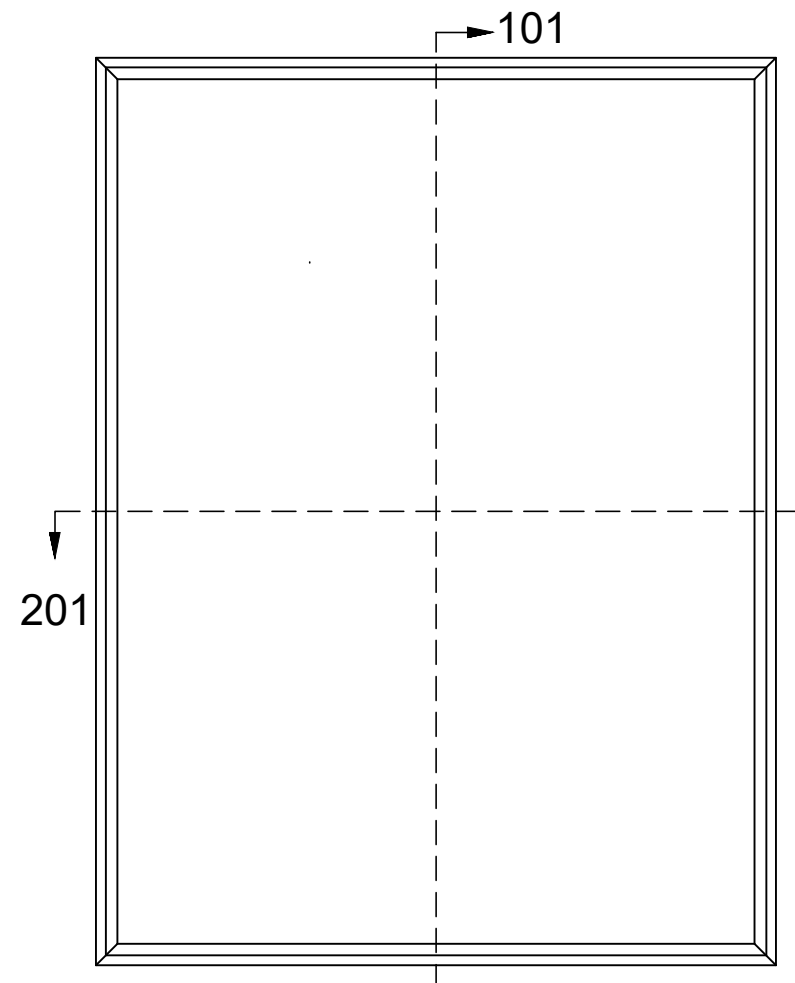

Vindue med fast karm, G40A

Snit 101
1:2

Snit 201
1:2

 Projekt:			
HSHansen a/s Bredgade 4, DK-6940 Lem St. TLF: +45 9675 1100 WWW.HSH.DK			
Indhold: Elementvindue concept. Vindue med fast karm. G40A_104,6mm		Tegningsnummer: 42301i09	
Dato: 31-01-2023		Mål: 1:10, 1:2	
Tegn.: malm		Ordre nr.:	