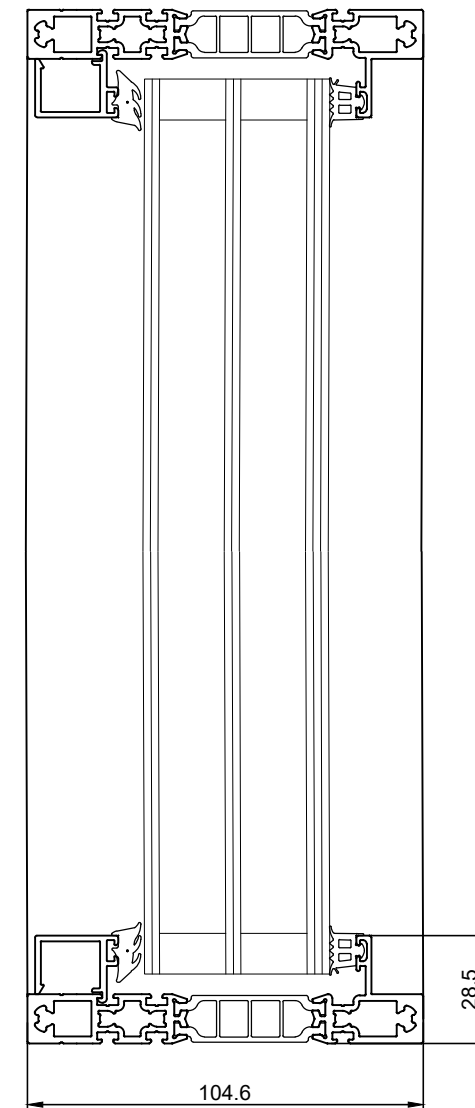

Vindue med fast karm, G40A

Snit 101
1:2

Snit 201
1:2

 Projekt:			
HSHansen a/s Bredgade 4, DK-6940 Lem St. TLF: +45 9675 1100 WWW.HSH.DK			
Indhold: Elementvindue concept. Vindue med fast karm. G40A_104,6mm		Tegningsnummer: 42301i09	
Dato: 31-01-2023		Mål: 1:10, 1:2	
Tegn.: malm		Ordre nr.:	