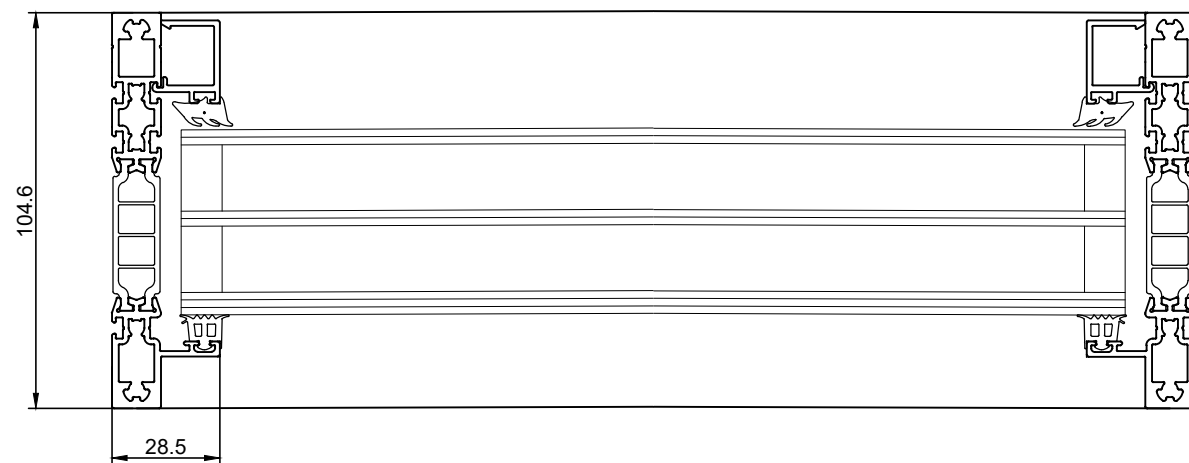

Vindue med fast karm, G40A

Snit 101
1:2

Snit 201
1:2

 Projekt:			
HSHansen a/s Bredgade 4, DK-6940 Lem St. TLF: +45 9675 1100 WWW.HSH.DK			
Indhold: Elementvindue concept. Vindue med fast karm. G40A_104,6mm		Tegningsnummer: 42301i09	
Dato: 31-01-2023		Mål: 1:10, 1:2	
Tegn.: malm		Ordre nr.:	