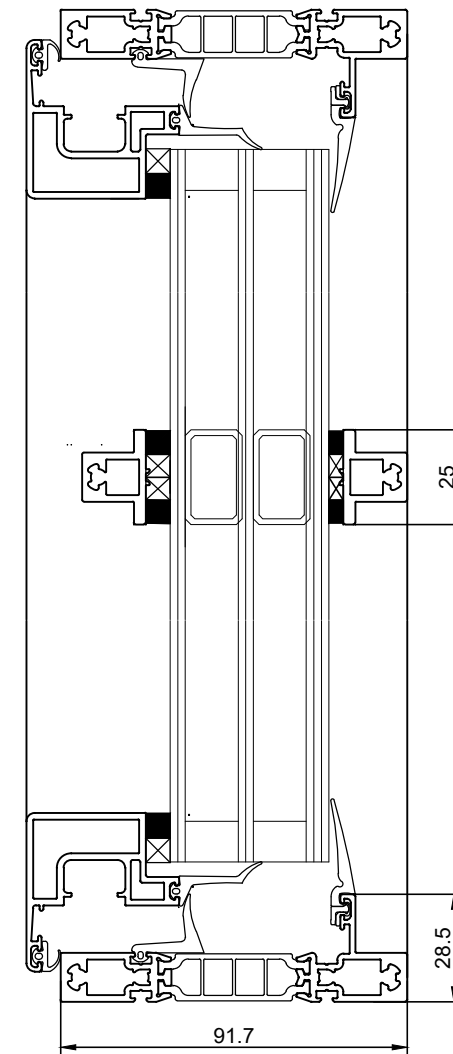

Klæbesprosse 25mm ved vinduesopluk, G40

Snit 101
1:2

Snit 201
1:2

	Projekt:		
	HSHansen a/s Bredgade 4, DK-6940 Lem St. TLF: +45 9675 1100 WWW.HSH.DK		
Indhold: Elementvindue concept. Klæbesprosse 25mm ved vinduesopluk. G40_91,7mm	Tegningsnummer: 42302j09	Revision:	
Dato: 03-04-2023	Mål: 1:10, 1:2	Tegn.: malm	Ordre nr.: