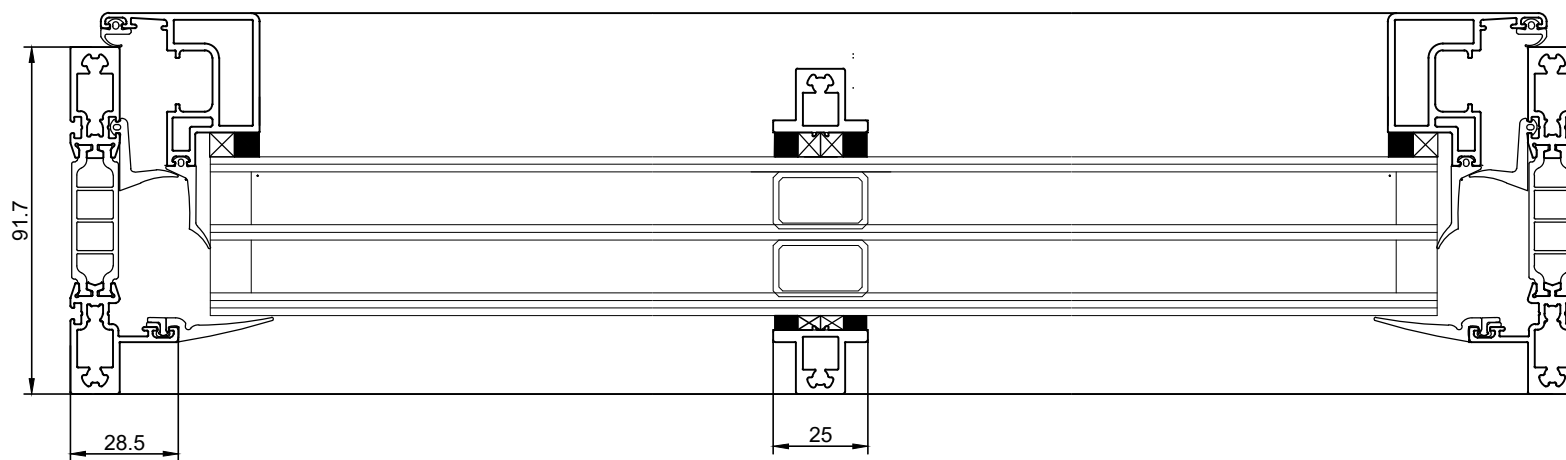

Klæbesprosse 25mm ved vinduesopluk, G40

Snit 101
1:2

Snit 201
1:2

	Projekt:		
	HSHansen a/s Bredgade 4, DK-6940 Lem St. TLF: +45 9675 1100 WWW.HSH.DK		
Indhold: Elementvindue concept. Klæbesprosse 25mm ved vinduesopluk. G40_91,7mm	Tegningsnummer: 42302j09	Revision:	
Dato: 03-04-2023	Mål: 1:10, 1:2	Tegn.: malm	Ordre nr.: