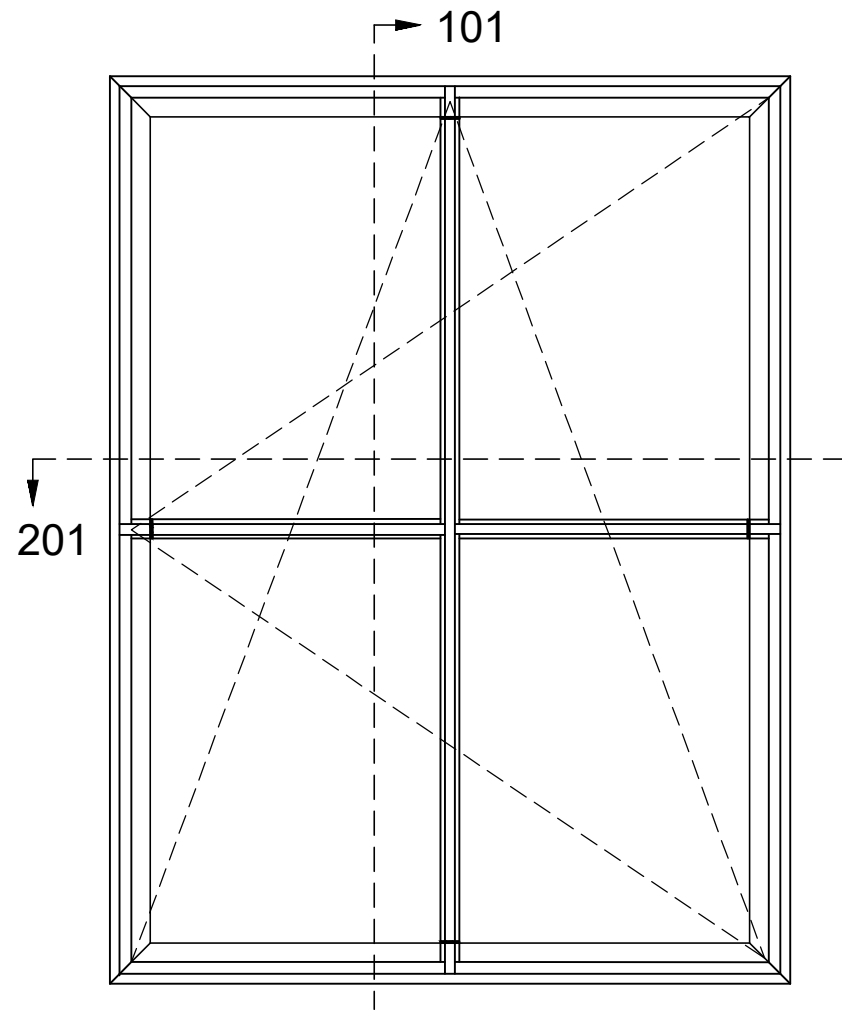

Klæbesprosse 25mm ved vinduesopluk, G40

Snit 101
1:2

Snit 201
1:2

	Projekt:		
	HSHansen a/s Bredgade 4, DK-6940 Lem St. TLF: +45 9675 1100 WWW.HSH.DK		
Indhold: Elementvindue concept. Klæbesprosse 25mm ved vinduesopluk. G40_91,7mm	Tegningsnummer: 42302j09	Revision:	
Dato: 03-04-2023	Mål: 1:10, 1:2	Tegn.: malm	Ordre nr.: