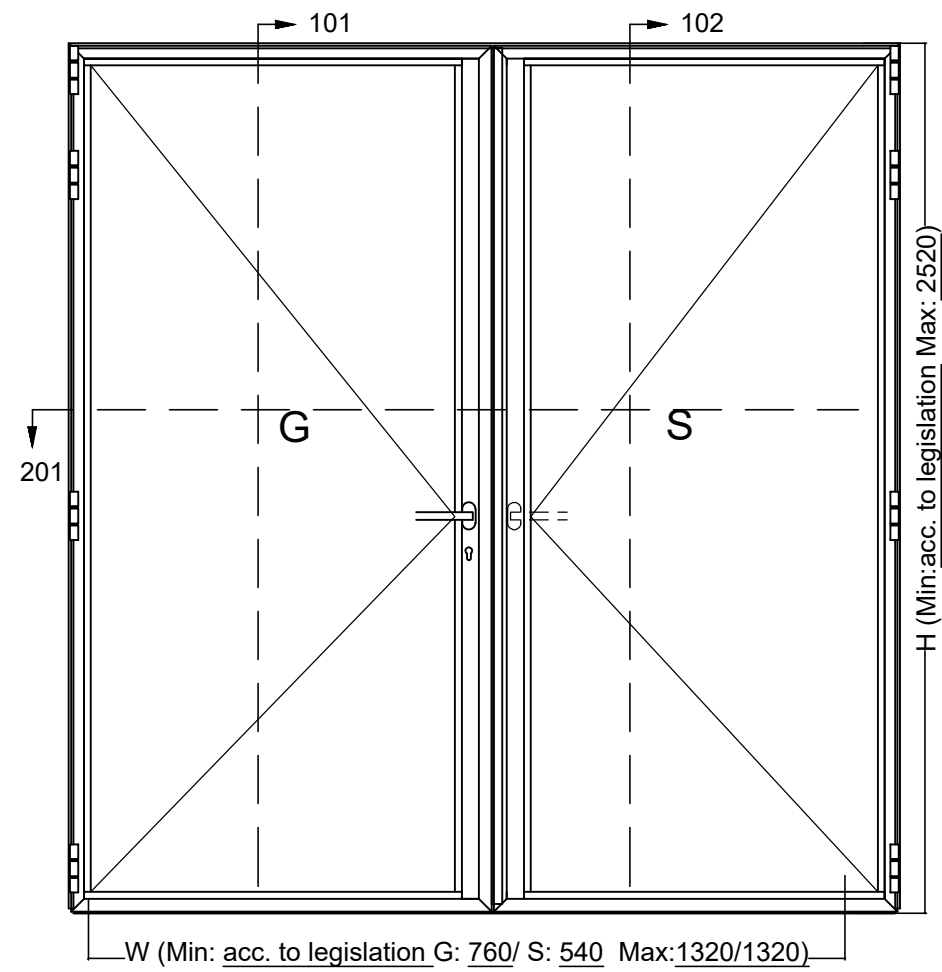

# Facadedør 2-fløjet udadgående

 Projekt:			
HSHansen a/s Bredgade 4, DK-6940 Lem St. TLF: +45 9675 1100 WWW.HSH.DK			
Indhold: Elementdøre concept. Facadedør 2-fløjet udadgående.G40_91.7mm		Tegningsnummer: <b>42672a09</b>	Revision:
Dato: 03-02-2023	Mål: 1:20,1:2	Tegn.: malm	Ordre nr.: