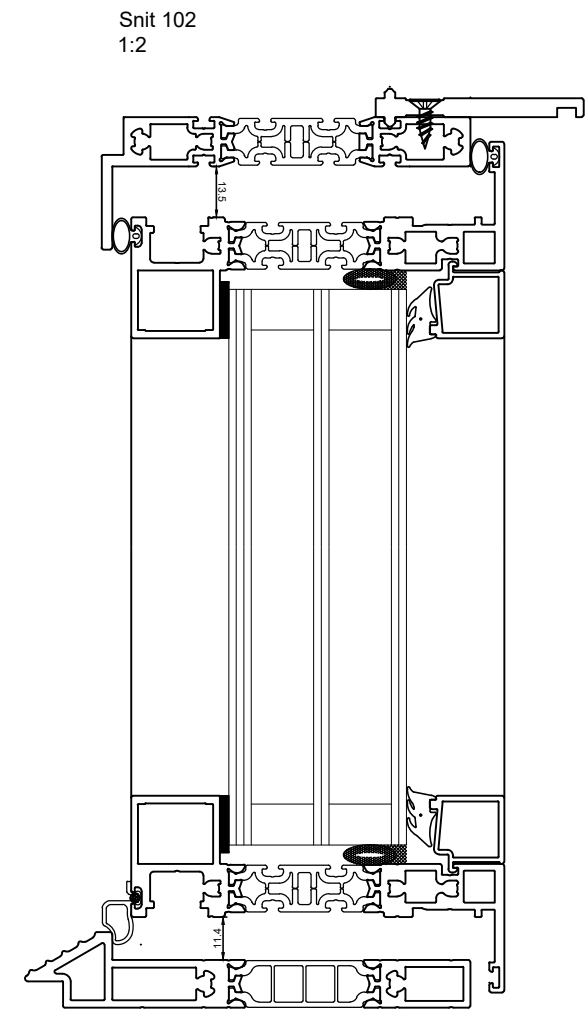

# Facadedør 2-fløjet udadgående

 Projekt:			
HSHansen a/s Bredgade 4, DK-6940 Lem St. TLF: +45 9675 1100 WWW.HSH.DK			
Indhold: Elementdøre concept. Facadedør 2-fløjet udadgående.G40_91.7mm		Tegningsnummer: <b>42672a09</b>	Revision:
Dato: 03-02-2023	Mål: 1:20,1:2	Tegn.: malm	Ordre nr.: