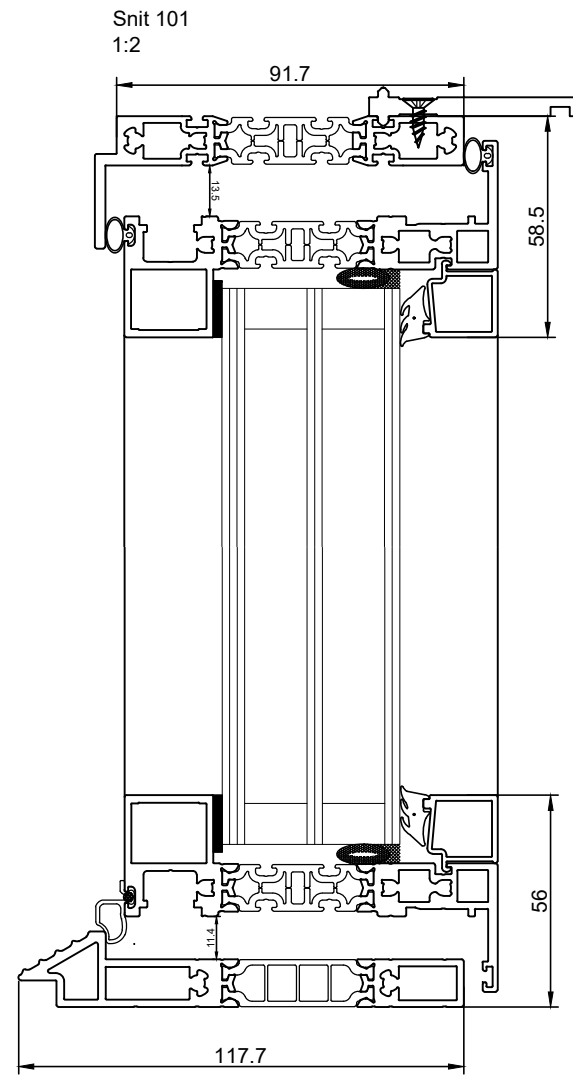

# Facadedør 2-fløjet udadgående

 Projekt:			
HSHansen a/s Bredgade 4, DK-6940 Lem St. TLF: +45 9675 1100 WWW.HSH.DK			
Indhold: Elementdøre concept. Facadedør 2-fløjet udadgående.G40_91.7mm		Tegningsnummer: <b>42672a09</b>	Revision:
Dato: 03-02-2023	Mål: 1:20,1:2	Tegn.: malm	Ordre nr.: