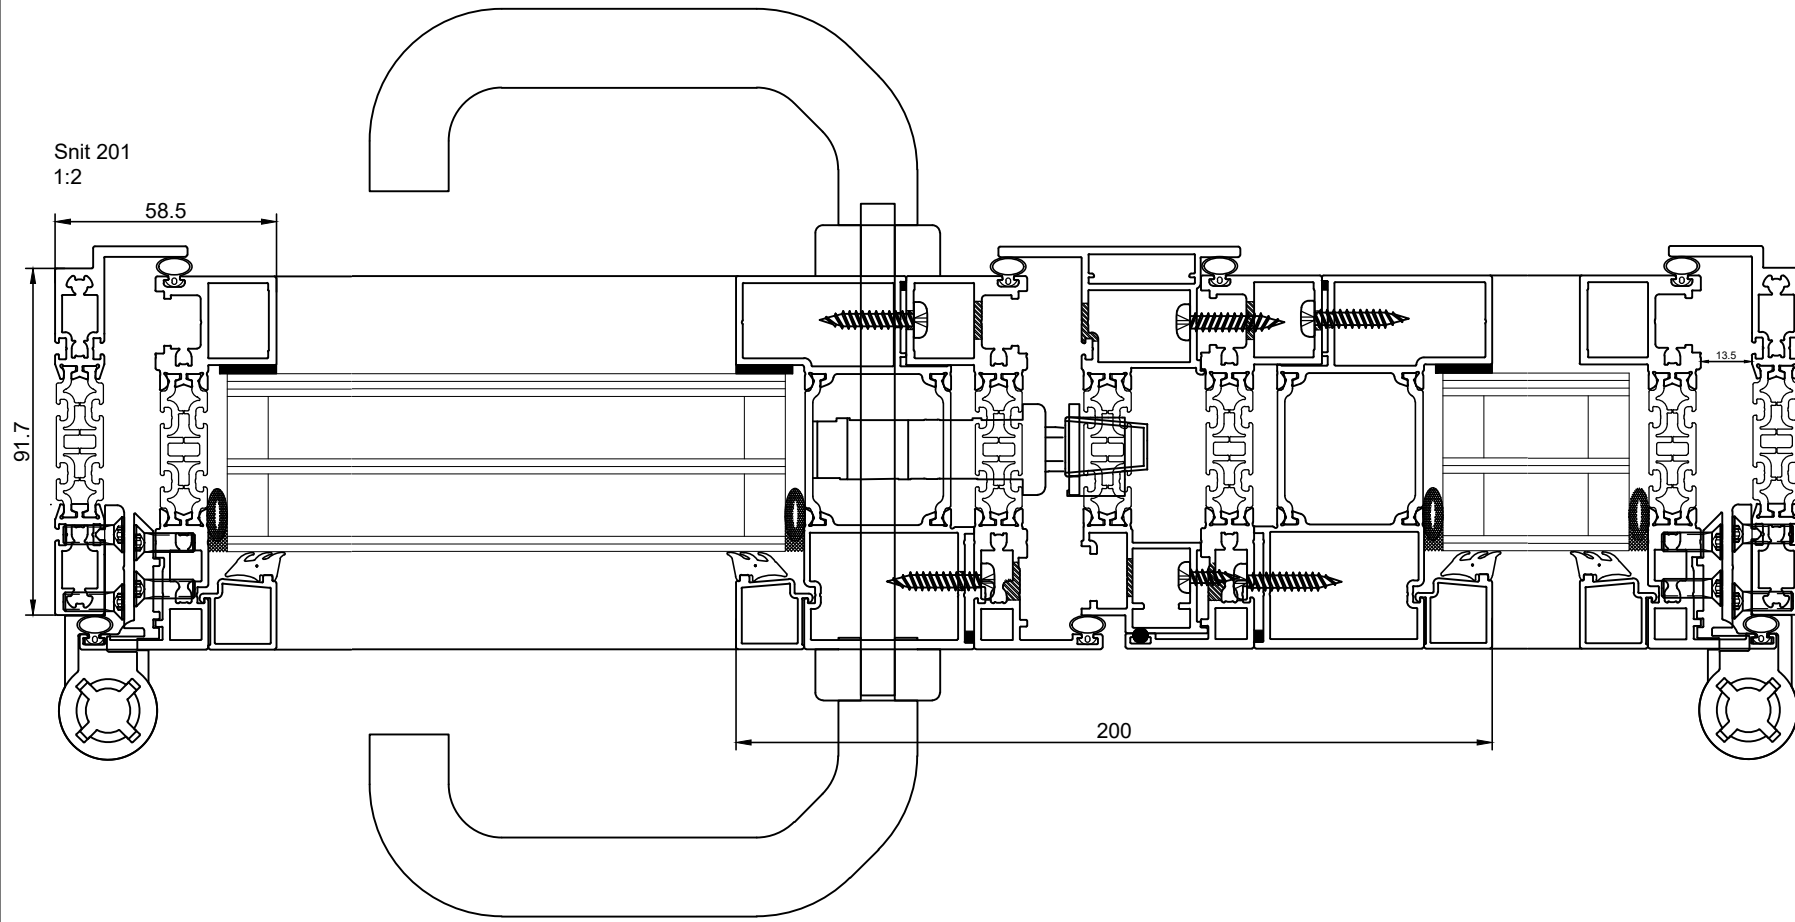

# Facadedør 2-fløjet udadgående

 Projekt:			
HSHansen a/s Bredgade 4, DK-6940 Lem St. TLF: +45 9675 1100 WWW.HSH.DK			
Indhold: Elementdøre concept. Facadedør 2-fløjet udadgående.G40_91.7mm		Tegningsnummer: <b>42672a09</b>	Revision:
Dato: 03-02-2023	Mål: 1:20,1:2	Tegn.: malm	Ordre nr.: