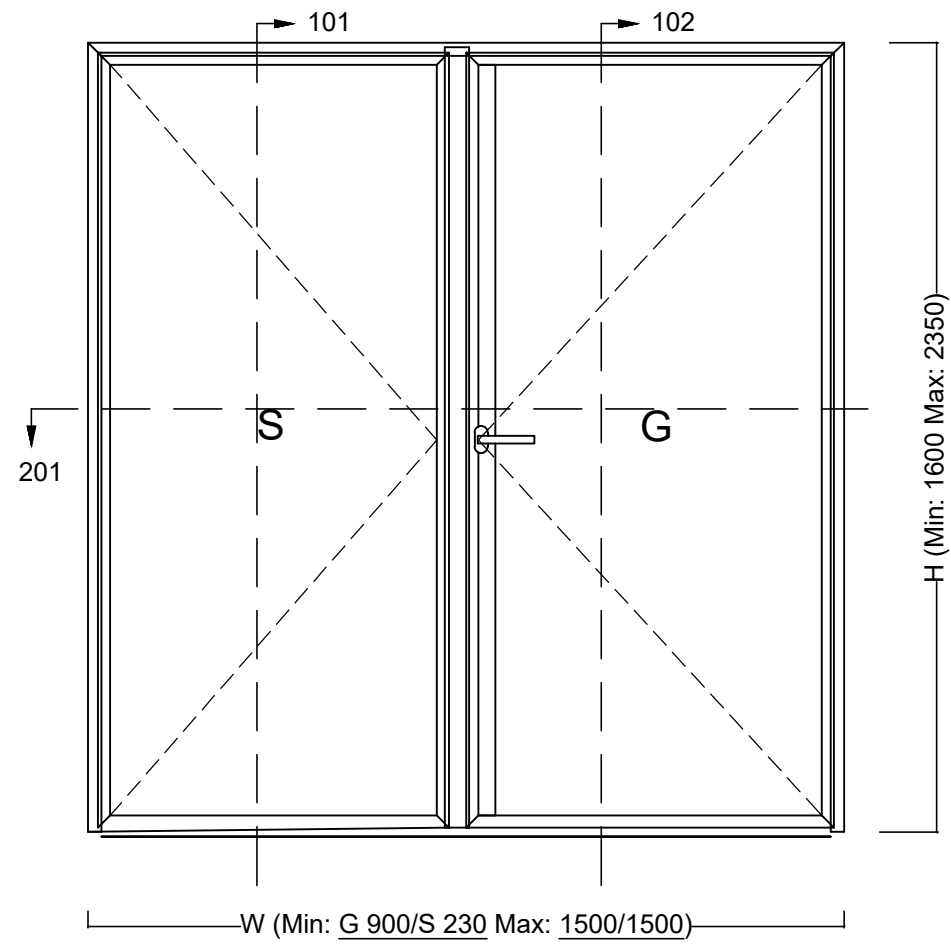

# Facadedør 2-fløjet indadgående

 Projekt:	
HSHansen a/s Bredgade 4, DK-6940 Lem St. TLF: +45 9675 1100 WWW.HSH.DK	
Indhold: Elementdøre concept. Facadedør 2-fløjet indadgående.G40_91.7mm	Tegningsnummer: <b>4263509</b>
Dato: 28-03-2023	Mål: Tegn.: malm
Ordre nr.:	Revision: