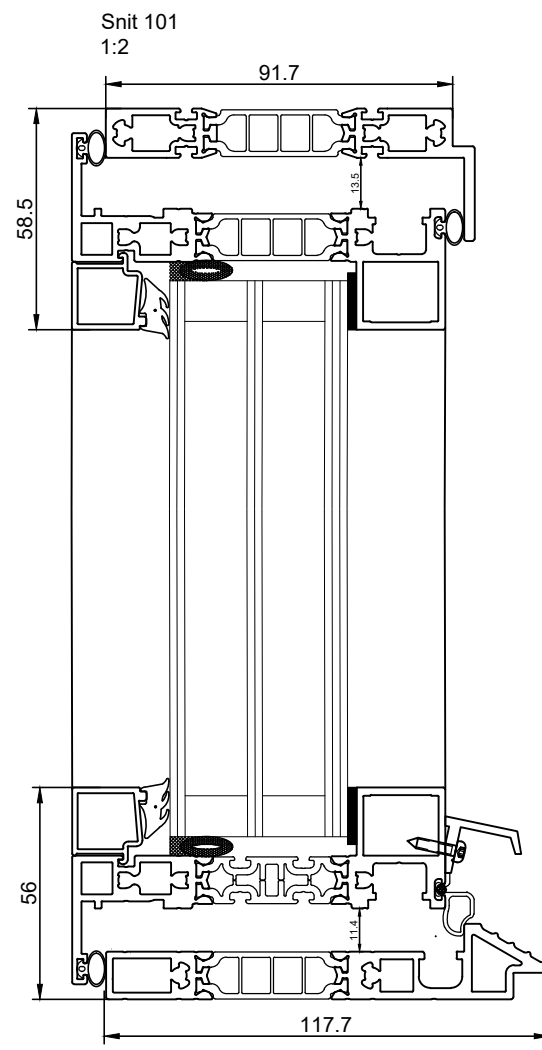

# Facadedør 2-fløjet indadgående

 Projekt:	
HSHansen a/s Bredgade 4, DK-6940 Lem St. TLF: +45 9675 1100 WWW.HSH.DK	
Indhold: Elementdøre concept. Facadedør 2-fløjet indadgående.G40_91.7mm	Tegningsnummer: <b>4263509</b>
Dato: 28-03-2023	Mål: Tegn.: malm
Ordre nr.:	Revision: