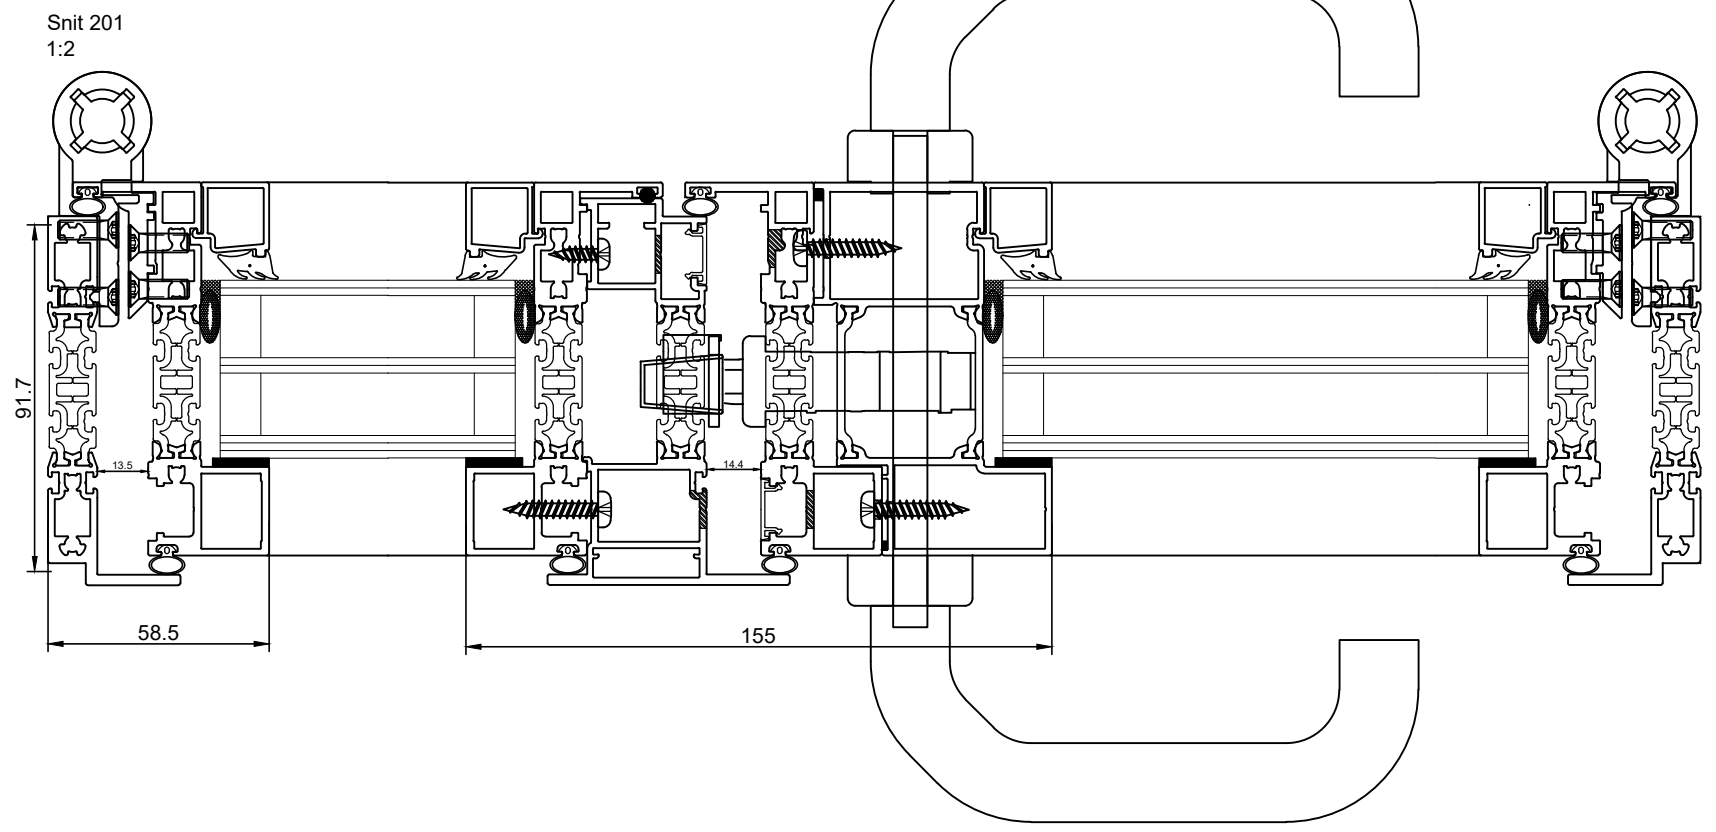

# Facadedør 2-fløjet indadgående

 Projekt:	
HSHansen a/s Bredgade 4, DK-6940 Lem St. TLF: +45 9675 1100 WWW.HSH.DK	
Indhold: Elementdøre concept. Facadedør 2-fløjet indadgående.G40_91.7mm	Tegningsnummer: <b>4263509</b>
Dato: 28-03-2023	Mål: Tegn.: malm
Ordre nr.:	Revision: