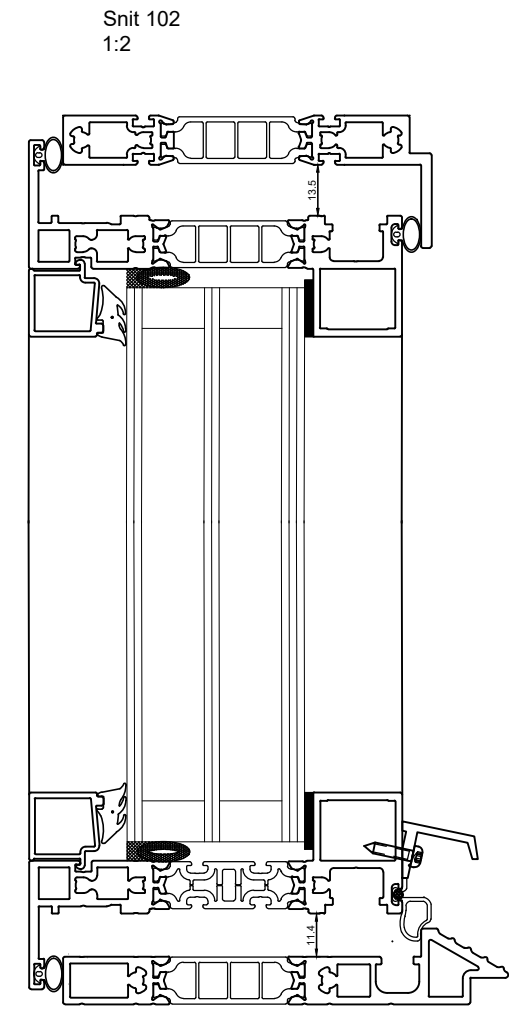

# Facadedør 2-fløjet indadgående

 Projekt:	
HSHansen a/s Bredgade 4, DK-6940 Lem St. TLF: +45 9675 1100 WWW.HSH.DK	
Indhold: Elementdøre concept. Facadedør 2-fløjet indadgående.G40_91.7mm	Tegningsnummer: <b>4263509</b>
Dato: 28-03-2023	Mål: Tegn.: malm
Ordre nr.:	Revision: