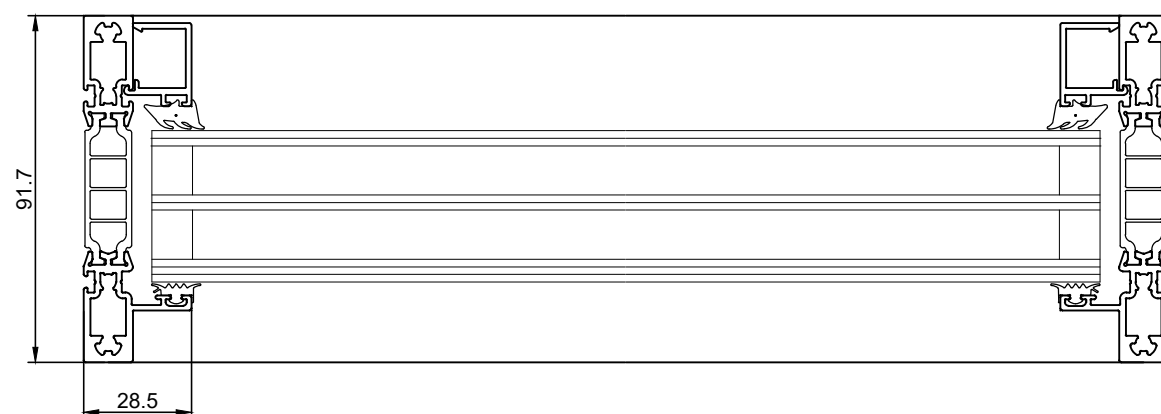

Vindue med fast karm, G40

Snit 101
1:2

Snit 201
1:2

 Projekt:			
HSHansen a/s Bredgade 4, DK-6940 Lem St. TLF: +45 9675 1100 WWW.HSH.DK			
Indhold: Elementvindue concept. Vindue med fast karm. G40_91,7mm		Tegningsnummer: 42302j09	Revision:
Dato: 31-01-2023	Mål: 1:10, 1:2	Tegn.: malm	Ordre nr.: