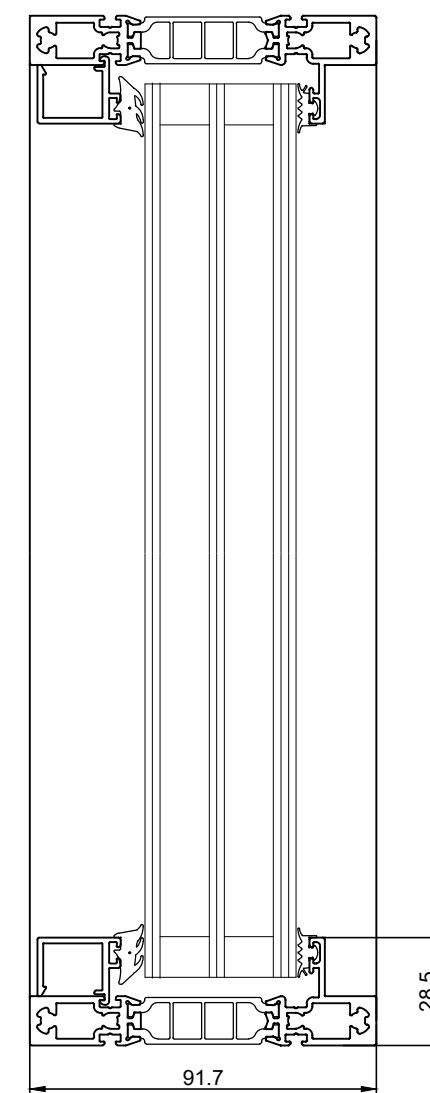

Vindue med fast karm, G40

Snit 101
1:2

Snit 201
1:2

 Projekt:			
HSHansen a/s Bredgade 4, DK-6940 Lem St. TLF: +45 9675 1100 WWW.HSH.DK			
Indhold: Elementvindue concept. Vindue med fast karm. G40_91,7mm		Tegningsnummer: 42302j09	Revision:
Dato: 31-01-2023	Mål: 1:10, 1:2	Tegn.: malm	Ordre nr.: