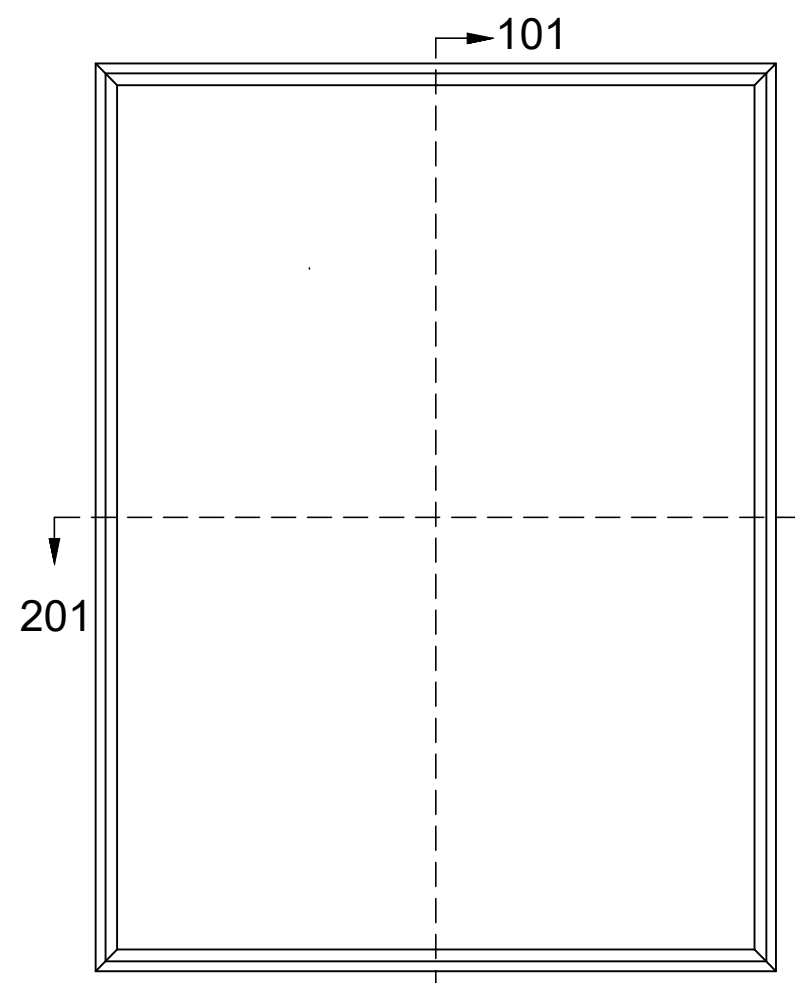

Vindue med fast karm, G40

Snit 101
1:2

Snit 201
1:2

 Projekt:			
HSHansen a/s Bredgade 4, DK-6940 Lem St. TLF: +45 9675 1100 WWW.HSH.DK			
Indhold: Elementvindue concept. Vindue med fast karm. G40_91,7mm		Tegningsnummer: 42302j09	Revision:
Dato: 31-01-2023	Mål: 1:10, 1:2	Tegn.: malm	Ordre nr.: