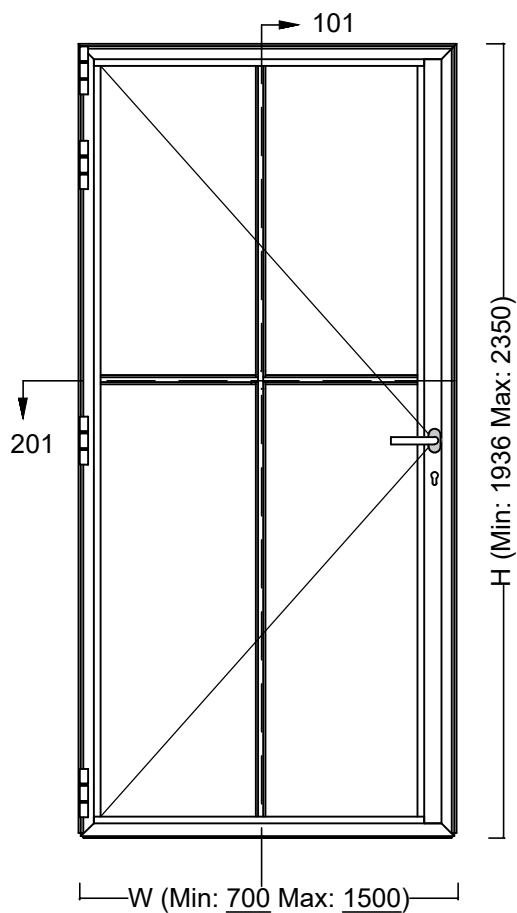

Klæbesprosse ved 1-fløjet udadgående dør

Projekt:

HSHansen a/s
Bredgade 4, DK-6940 Lem St. TLF: +45 9675 1100 WWW.HSH.DK

Indhold:

Elementdøre concept.
Klæbesprosse ved 1.fløjet udadgående dør. G40_91,7mm

Tegningsnummer:

4231B05

Revision:

Dato: 31-01-2023

Mål: 1:20 . 1:2

Tegn.: malm

Ordre nr.: