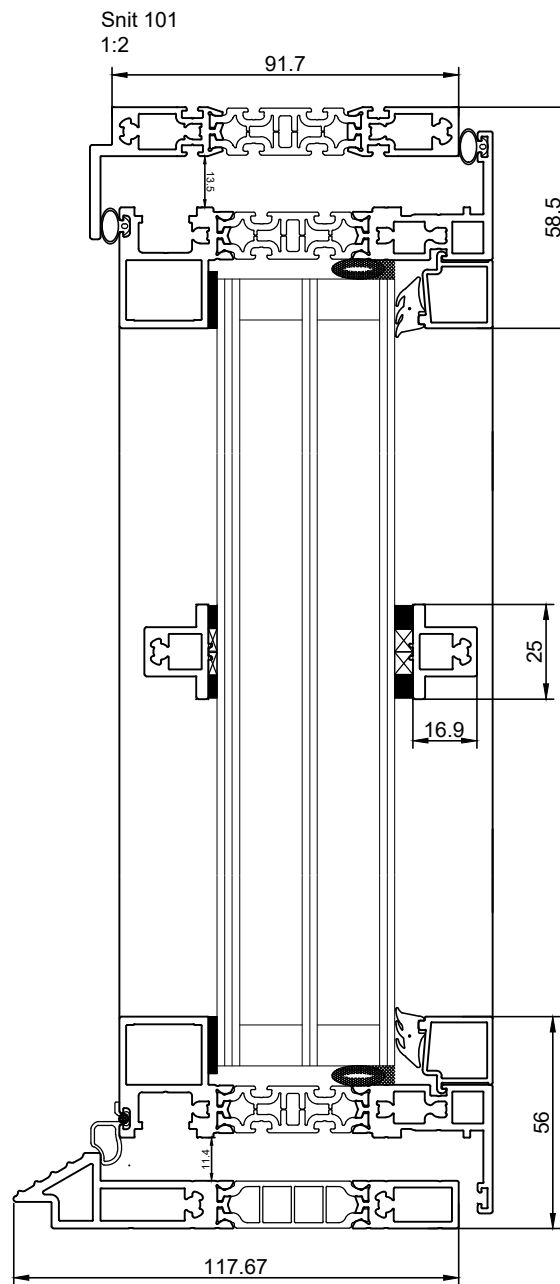

Klæbesprosse ved 1-fløjet udadgående dør

Projekt:

HSHansen a/s
Bredgade 4, DK-6940 Lem St. TLF: +45 9675 1100 WWW.HSH.DK

Indhold:

Elementdøre concept.
Klæbesprosse ved 1.fløjet udadgående dør. G40_91,7mm

Tegningsnummer:

4231B05

Revision:

Dato: 31-01-2023

Mål: 1:20 . 1:2

Tegn.: malm

Ordre nr.: