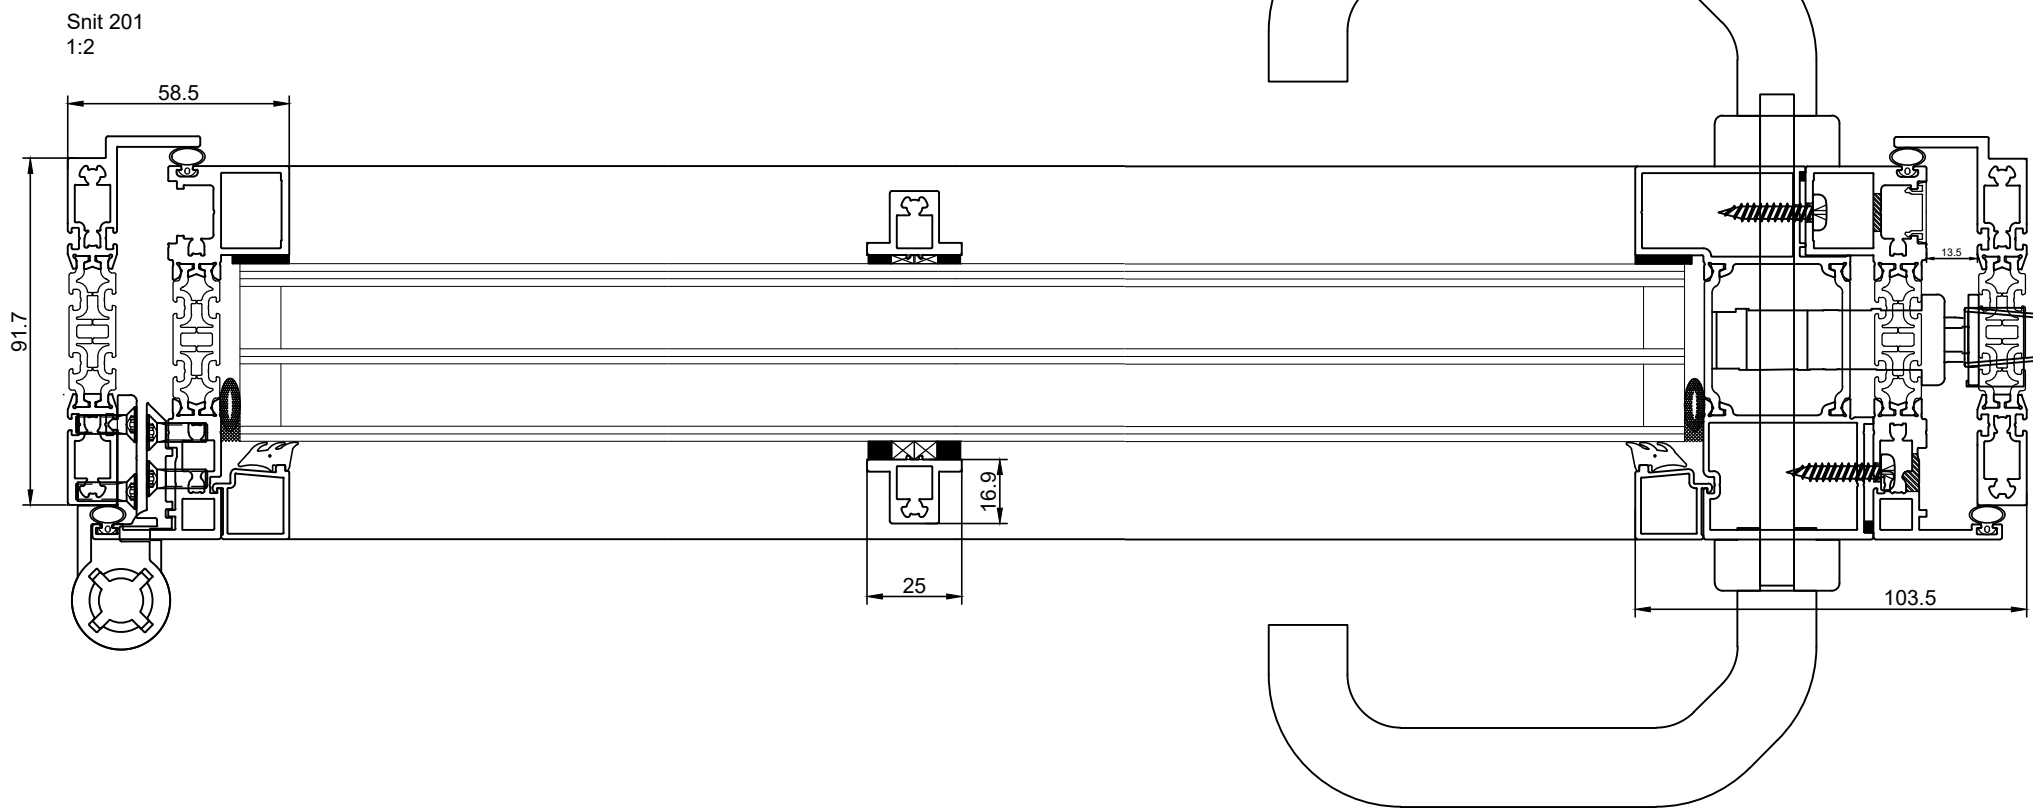

Klæbesprosse ved 1-fløjet udadgående dør

Projekt:

HSHansen a/s
Bredgade 4, DK-6940 Lem St. TLF: +45 9675 1100 WWW.HSH.DK

Indhold:

Elementdøre concept.
Klæbesprosse ved 1.fløjet udadgående dør. G40_91,7mm

Tegningsnummer:

4231B05

Revision:

Dato: 31-01-2023

Mål: 1:20 . 1:2

Tegn.: malm

Ordre nr.: