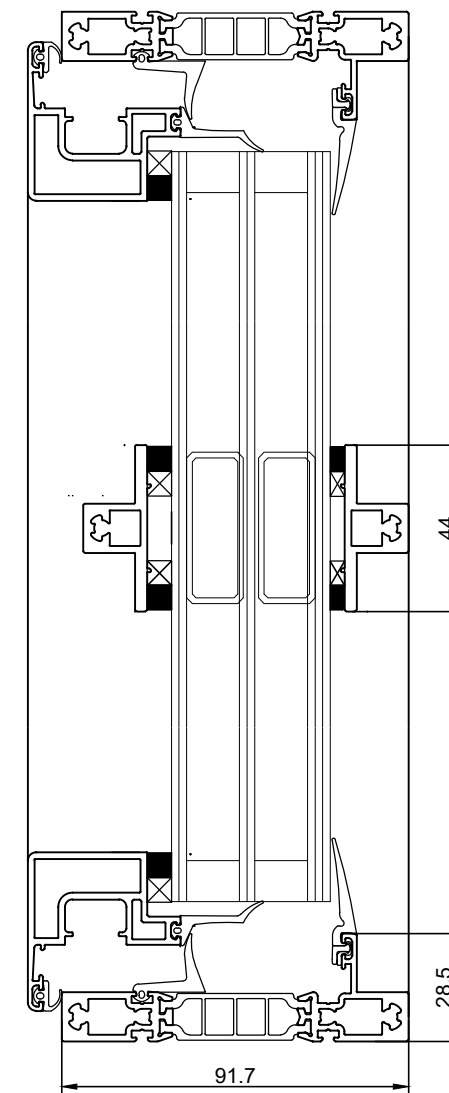

Klæbesprosse 44mm ved vinduesopluk, G40

Snit 101
1:2

Snit 201
1:2

 Projekt:			
HSHansen a/s Bredgade 4, DK-6940 Lem St. TLF: +45 9675 1100 WWW.HSH.DK			
Indhold: Elementvindue concept. Klæbesprosse 44mm ved vinduesopluk. G40_91,7mm		Tegningsnummer: 42304P09	Revision:
Dato: 03-02-2023	Mål: 1:10,1:2	Tegn.: malm	Ordre nr.: