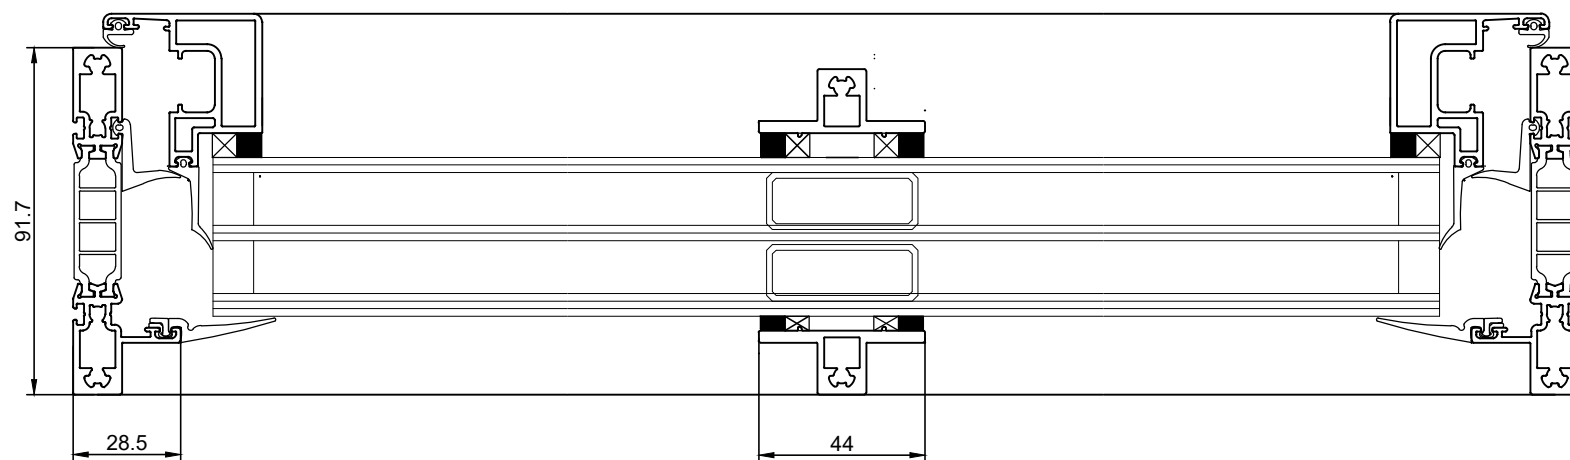

Klæbesprosse 44mm ved vinduesopluk, G40

Snit 101
1:2

Snit 201
1:2

 Projekt:			
HSHansen a/s Bredgade 4, DK-6940 Lem St. TLF: +45 9675 1100 WWW.HSH.DK			
Indhold: Elementvindue concept. Klæbesprosse 44mm ved vinduesopluk. G40_91,7mm		Tegningsnummer: 42304P09	Revision:
Dato: 03-02-2023	Mål: 1:10,1:2	Tegn.: malm	Ordre nr.: