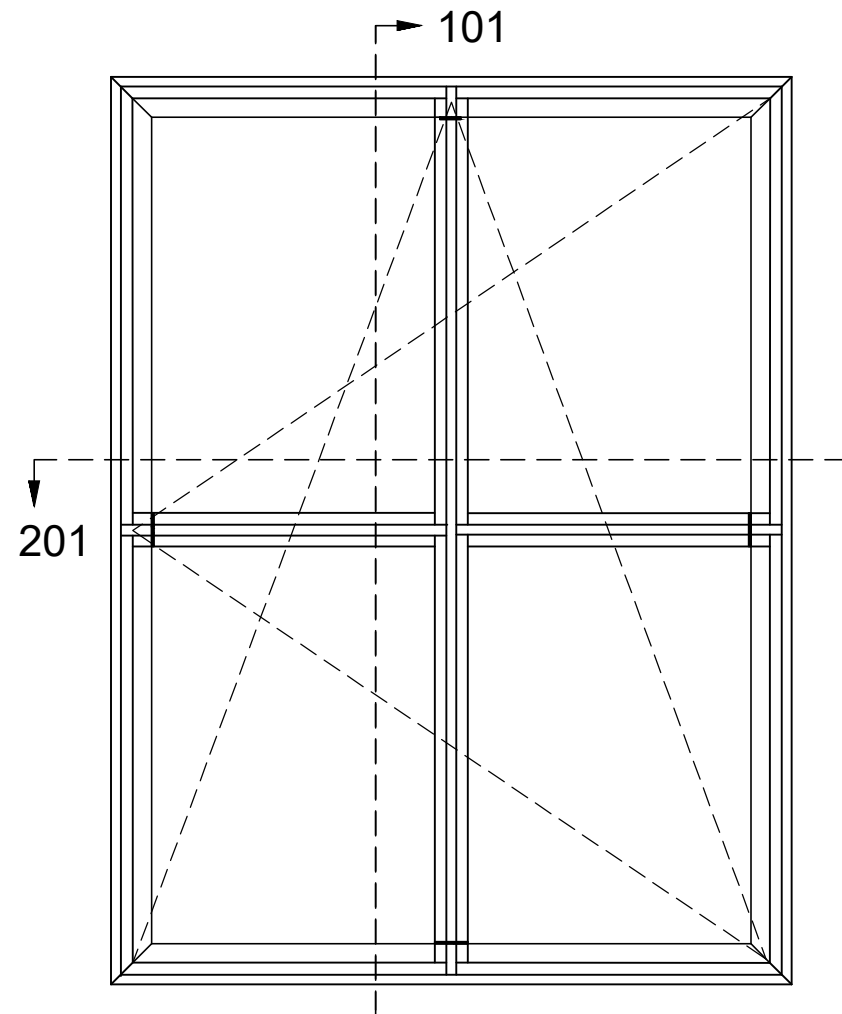

Klæbesprosse 44mm ved vinduesopluk, G40

Snit 101
1:2

Snit 201
1:2

 Projekt:			
HSHansen a/s Bredgade 4, DK-6940 Lem St. TLF: +45 9675 1100 WWW.HSH.DK			
Indhold: Elementvindue concept. Klæbesprosse 44mm ved vinduesopluk. G40_91,7mm		Tegningsnummer: 42304P09	Revision:
Dato: 03-02-2023	Mål: 1:10,1:2	Tegn.: malm	Ordre nr.: