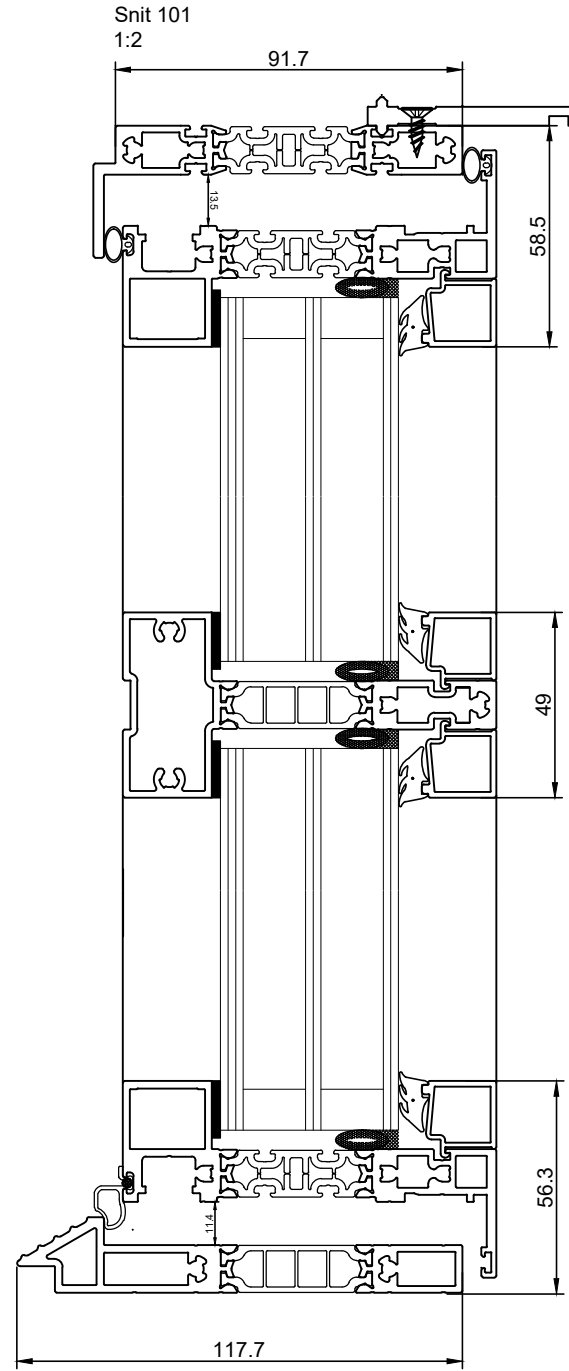

Gennemgående sprosse ved 1-fløjet udadgående dør

Projekt:

HSHansen a/s
Bredgade 4, DK-6940 Lem St. TLF: +45 9675 1100 WWW.HSH.DK

Indhold:

Elementdøre concept.
Gennemgående sprosse ved 1-fløjet udadg. dør. G40_91,7mm

Tegningsnummer:

42431b05

Revision:

Dato: 03-02-2023

Mål: 1:20, 1:2

Tegn.: malm

Ordre nr.: