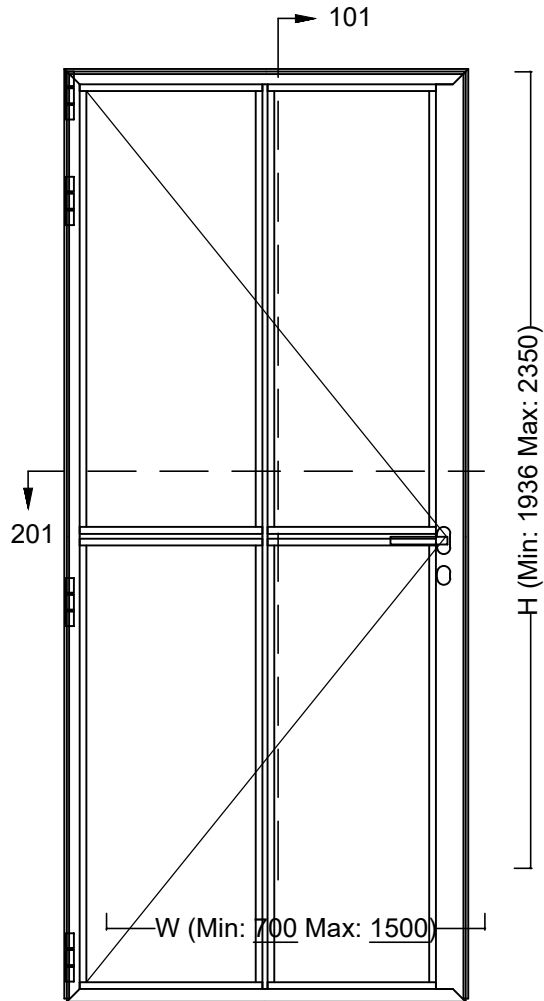

Gennemgående sprosse ved 1-fløjet udadgående dør

Projekt:

HSHansen a/s
Bredgade 4, DK-6940 Lem St. TLF: +45 9675 1100 WWW.HSH.DK

Indhold:

Elementdøre concept.
Gennemgående sprosse ved 1-fløjet udadg. dør. G40_91,7mm

Tegningsnummer:

42431b05

Revision:

Dato: 03-02-2023

Mål: 1:20, 1:2

Tegn.: malm

Ordre nr.: