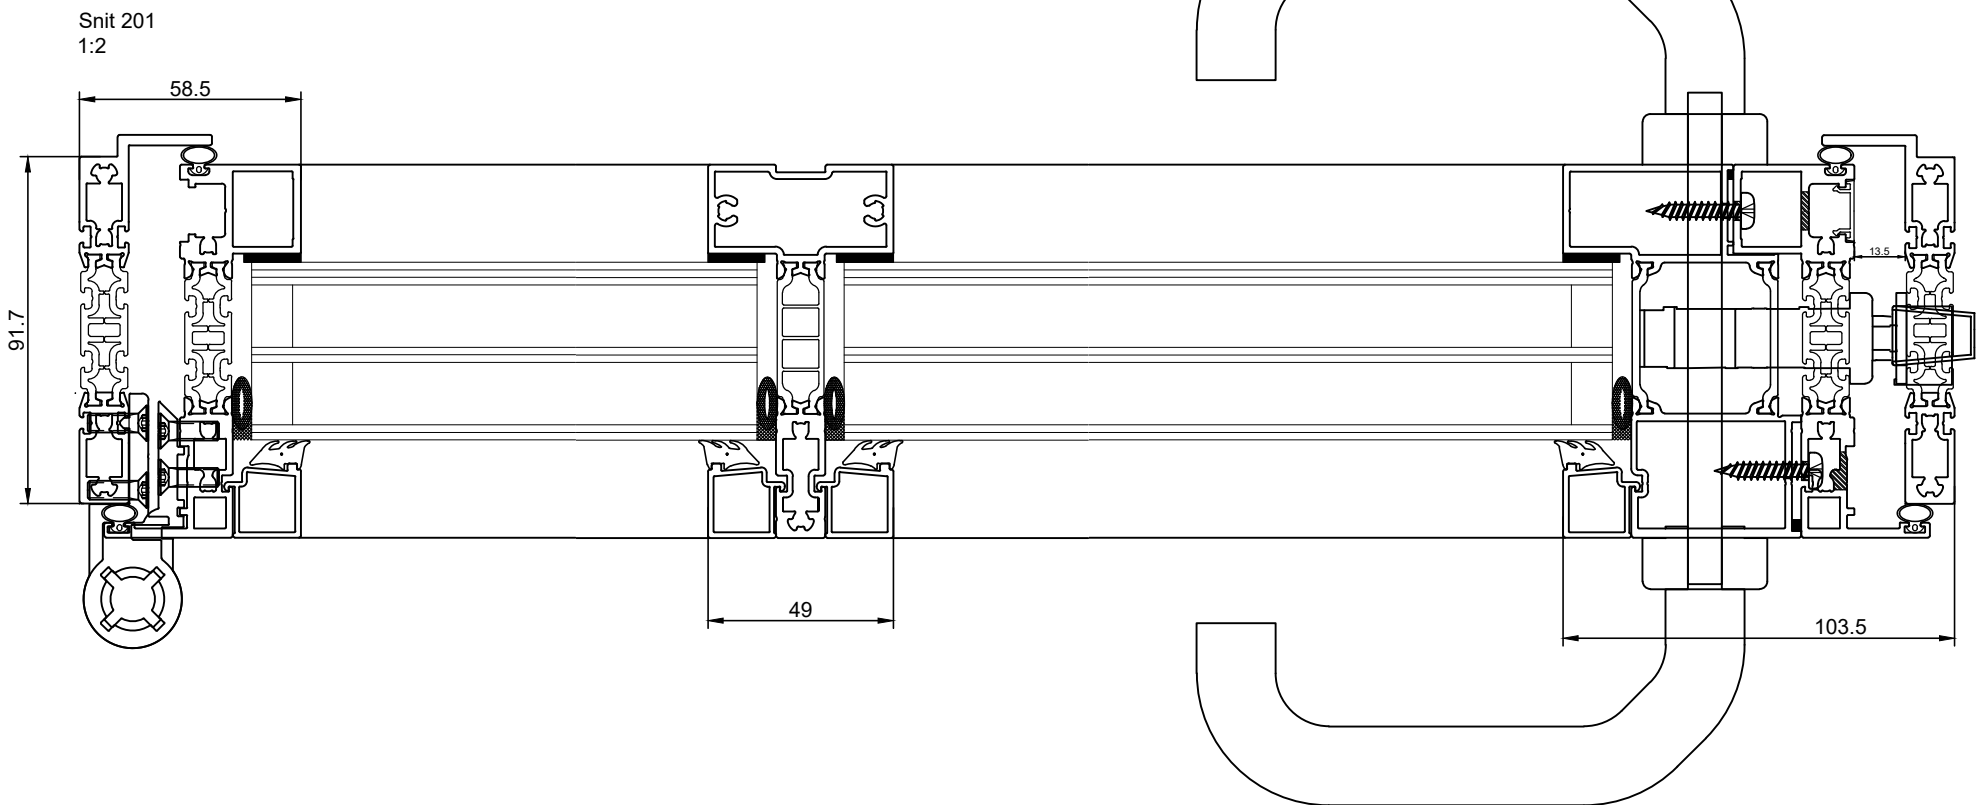

Gennemgående sprosse ved 1-fløjet udadgående dør

Projekt:

HSHansen a/s
Bredgade 4, DK-6940 Lem St. TLF: +45 9675 1100 WWW.HSH.DK

Indhold:

Elementdøre concept.
Gennemgående sprosse ved 1-fløjet udadg. dør. G40_91,7mm

Tegningsnummer:

42431b05

Revision:

Dato: 03-02-2023

Mål: 1:20, 1:2

Tegn.: malm

Ordre nr.: