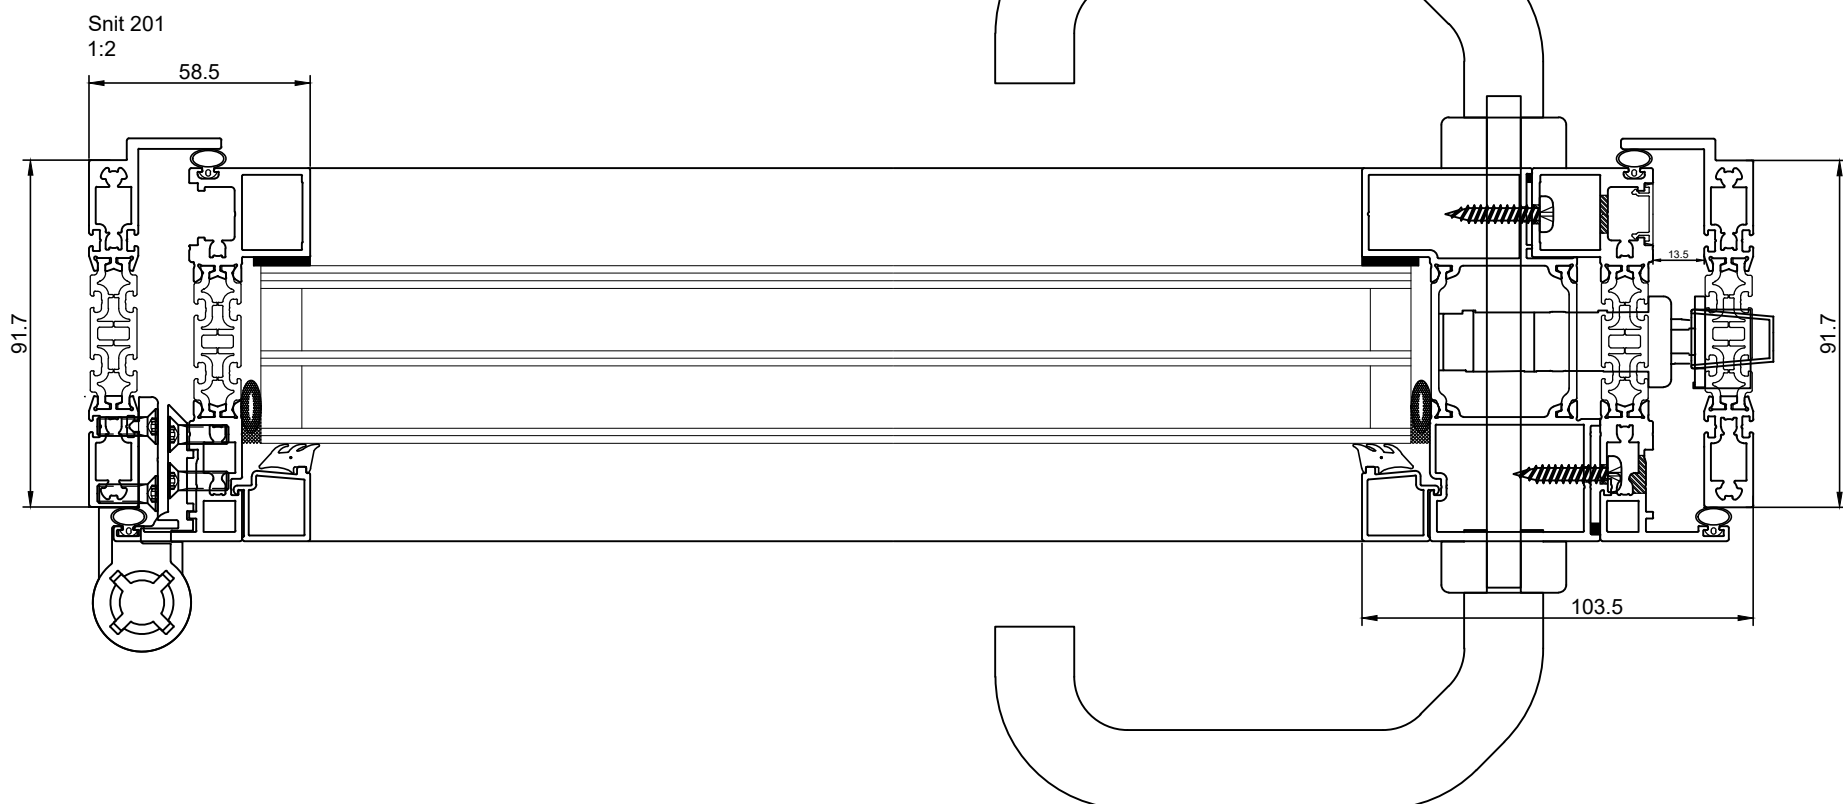

Facadedør 1-fløjet udadgående

Projekt:

HSHansen a/s
Bredgade 4, DK-6940 Lem St. TLF: +45 9675 1100 WWW.HSH.DK

Indhold:

Elementdøre concept.
Facadedør 1-fløjet udadgående. G40_91.7mm

Tegningsnummer:

4271209

Revision:

Dato: 03-02-2023

Mål: 1:20,1:5

Tegn.: malm

Ordre nr.: