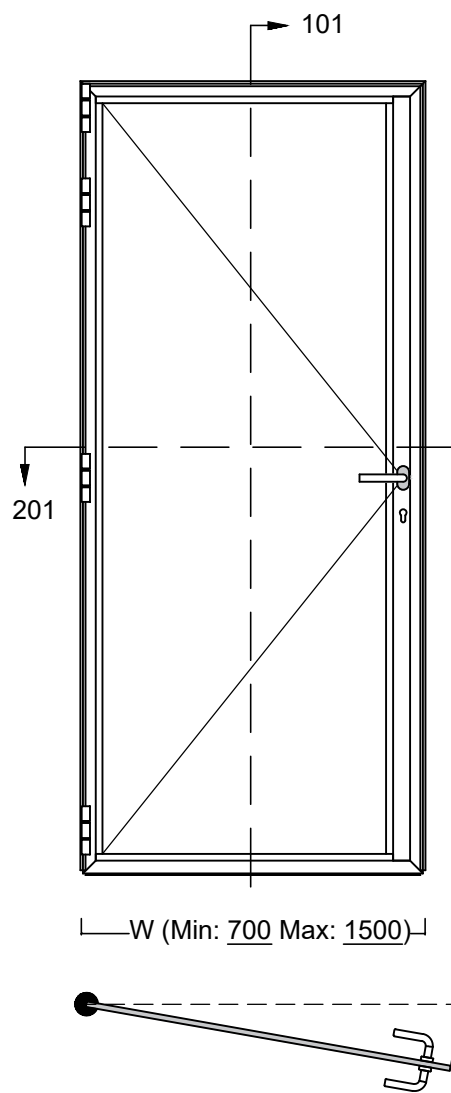

Facadedør 1-fløjet udadgående

Projekt:

HSHansen a/s
Bredgade 4, DK-6940 Lem St. TLF: +45 9675 1100 WWW.HSH.DK

Indhold:

Elementdøre concept.
Facadedør 1-fløjet udadgående. G40_91.7mm

Tegningsnummer:

4271209

Revision:

Dato: 03-02-2023

Mål: 1:20,1:5

Tegn.: malm

Ordre nr.: