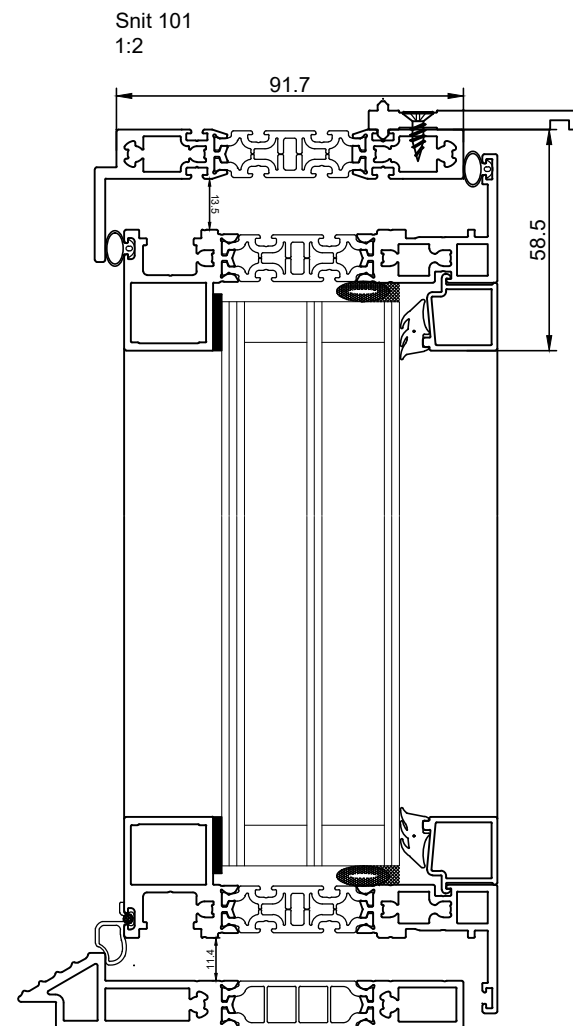

Facadedør 1-fløjet udadgående

Projekt:

HSHansen a/s
Bredgade 4, DK-6940 Lem St. TLF: +45 9675 1100 WWW.HSH.DK

Indhold:

Elementdøre concept.
Facadedør 1-fløjet udadgående. G40_91.7mm

Tegningsnummer:

4271209

Revision:

Dato: 03-02-2023

Mål: 1:20,1:5

Tegn.: malm

Ordre nr.: