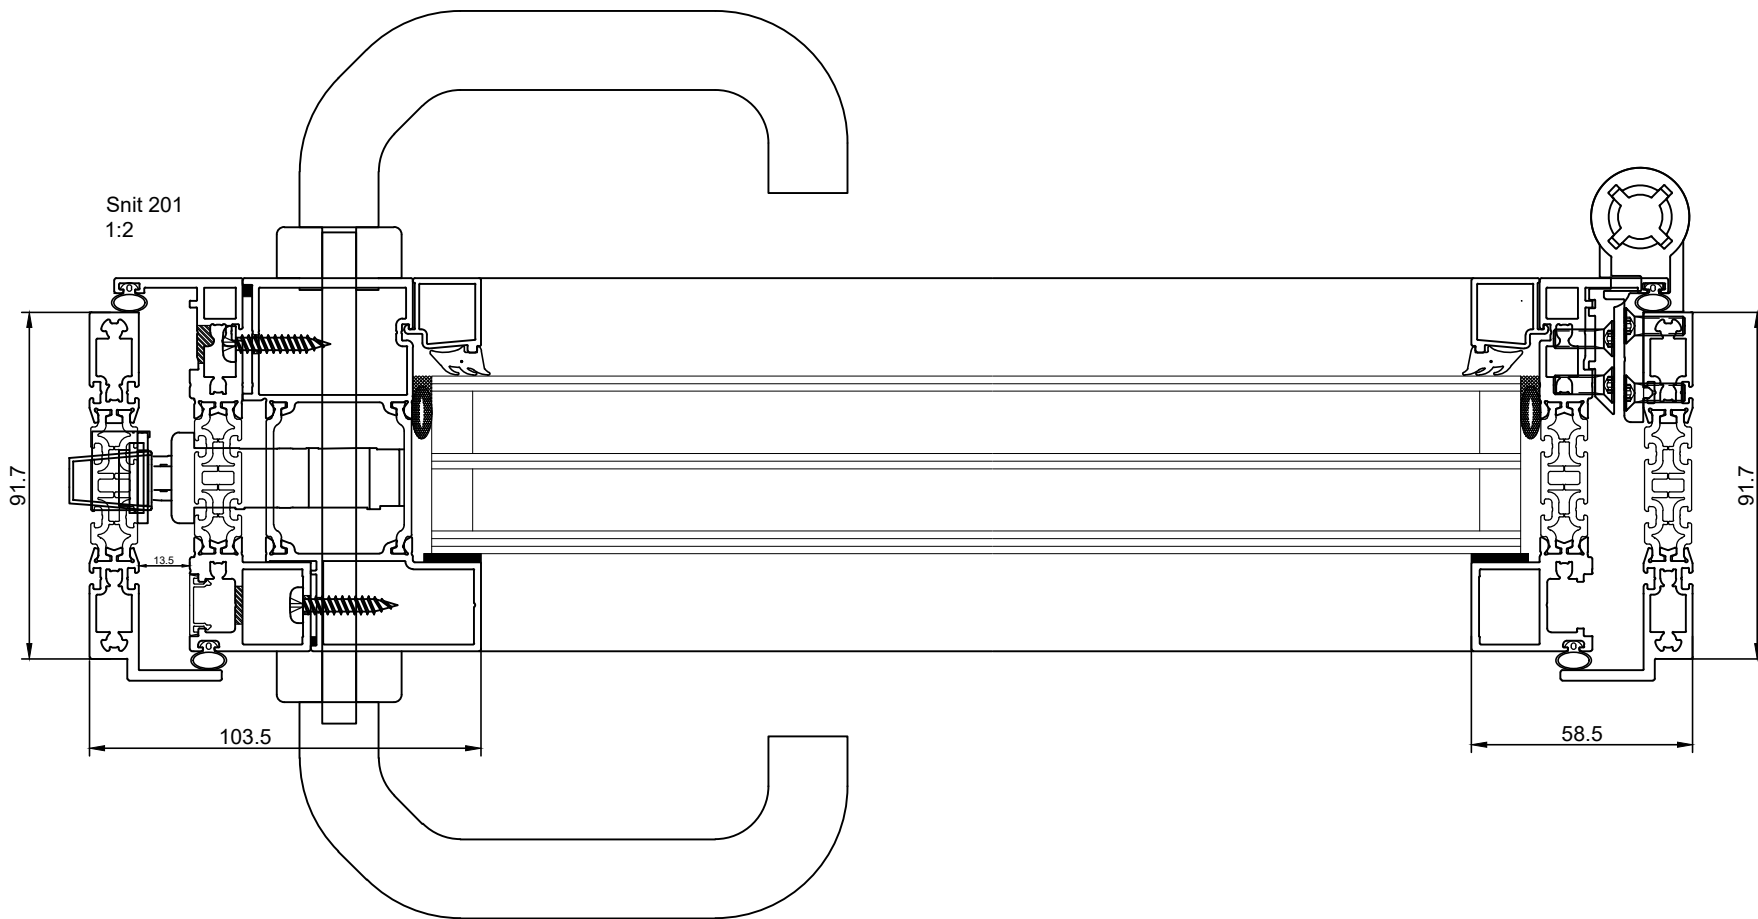

Facadedør 1-fløjet indadgående

Projekt:

HSHansen a/s
Bredgade 4, DK-6940 Lem St. TLF: +45 9675 1100 WWW.HSH.DK

Indhold:

Elementdøre concept.
Facadedør 1-fløjet indadgående. G40_91,7mm

Tegningsnummer:

4271309

Revision:

Dato: 31-01-2023

Mål: 1:20, 1:2

Tegn.: malm

Ordre nr.: