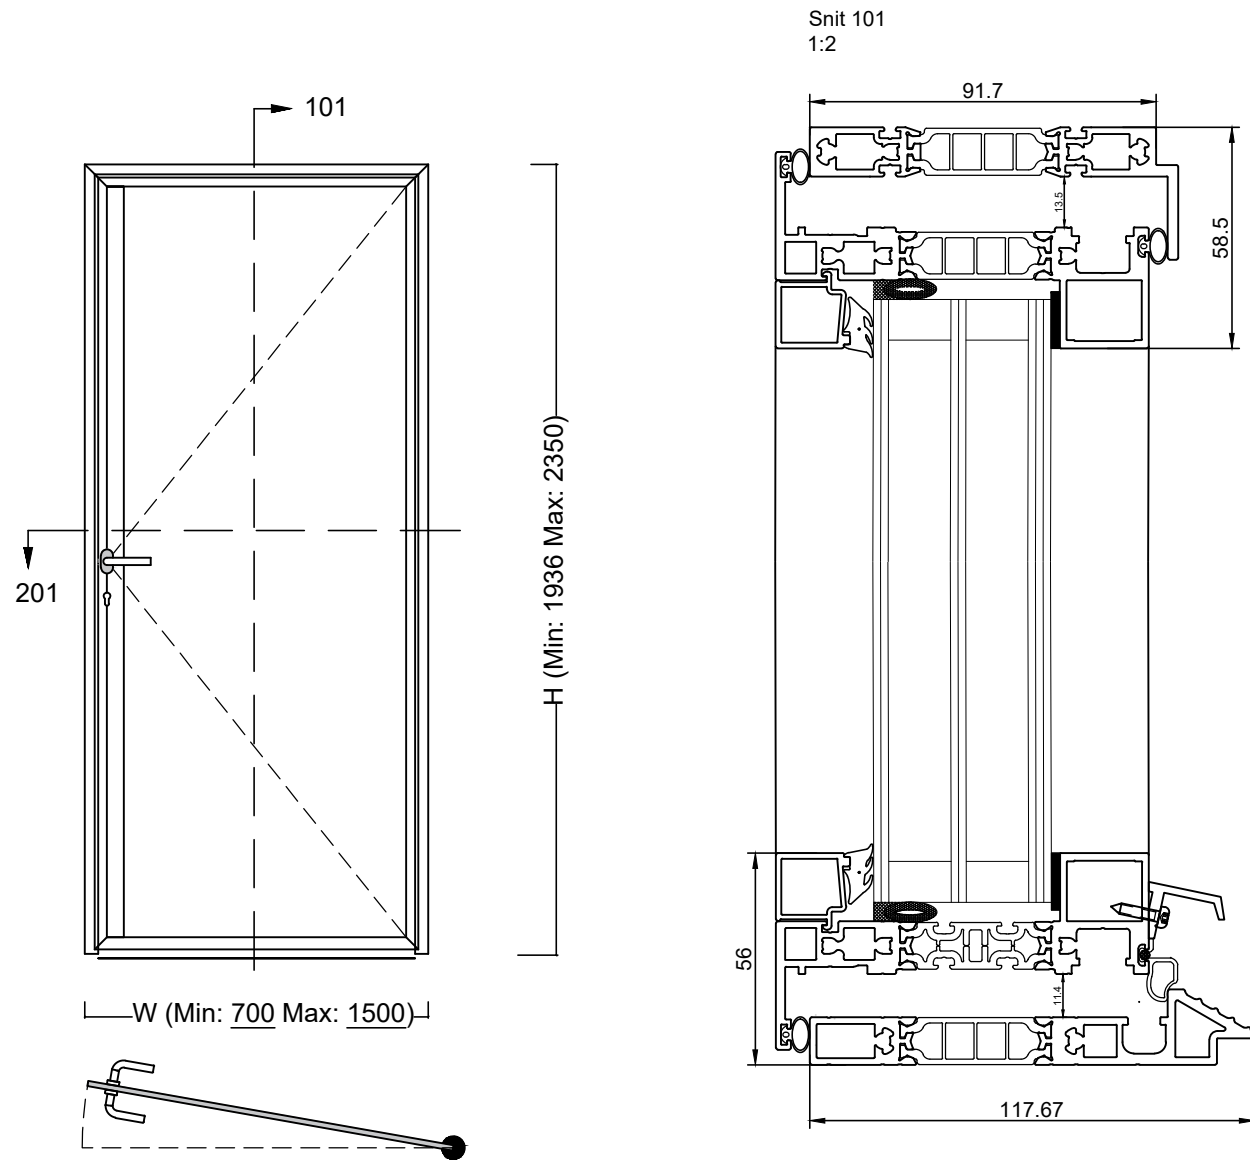

Facadedør 1-fløjet indadgående

Projekt:

HSHansen a/s
Bredgade 4, DK-6940 Lem St. TLF: +45 9675 1100 WWW.HSH.DK

Indhold:

Elementdøre concept.
Facadedør 1-fløjet indadgående. G40_91,7mm

Tegningsnummer:

4271309

Revision:

Dato: 31-01-2023

Mål: 1:20, 1:2

Tegn.: malm

Ordre nr.: