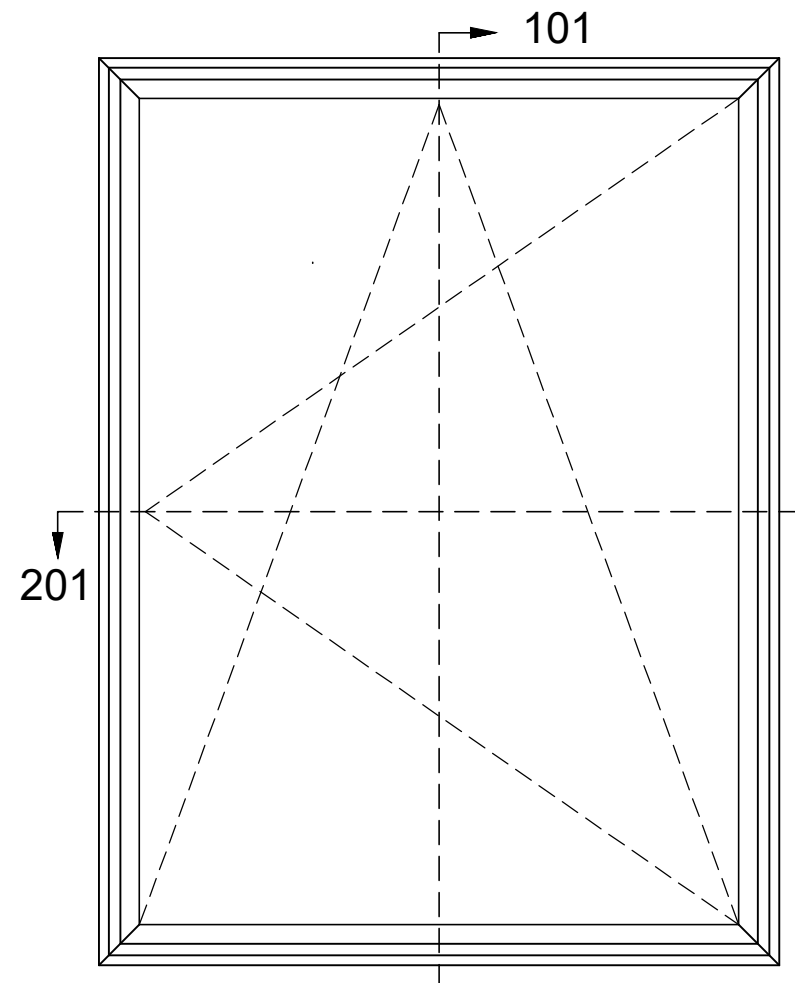

# Dreje/kip opluk, G40

Snit 101  
1:2

Snit 201  
1:2

Projekt:

HSHansen a/s  
Bredgade 4, DK-6940 Lem St. TLF: +45 9675 1100 WWW.HSH.DK

Indhold:

Elementvindue concept.  
Dreje/kip opluk. G40\_91,7mm

Tegningsnummer:

42301h09

Revision:

Dato: 18-01-2023

Mål: 1:10, 1:2

Tegn.: malm

Ordre nr.: