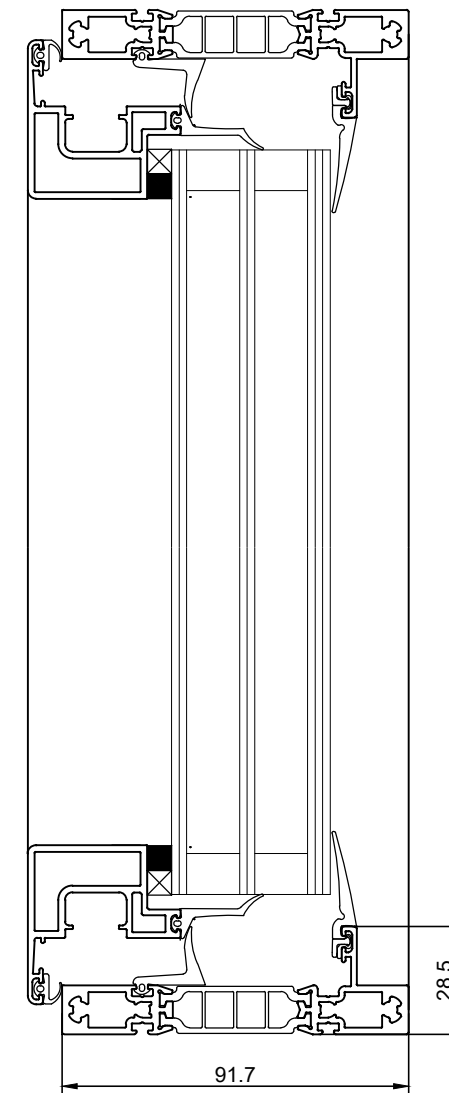

# Dreje/kip opluk, G40

Snit 101  
1:2

Snit 201  
1:2

Projekt:

HSHansen a/s  
Bredgade 4, DK-6940 Lem St. TLF: +45 9675 1100 WWW.HSH.DK

Indhold:

Elementvindue concept.  
Dreje/kip opluk. G40\_91,7mm

Tegningsnummer:

42301h09

Revision:

Dato: 18-01-2023

Mål: 1:10, 1:2

Tegn.: malm

Ordre nr.: