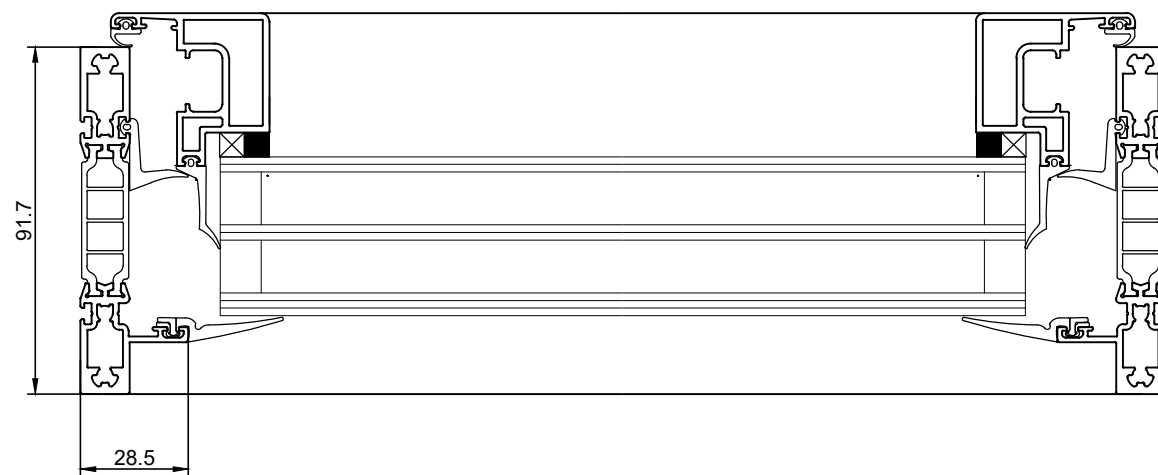

# Dreje/kip opluk, G40

Snit 101  
1:2

Snit 201  
1:2

Projekt:

HSHansen a/s  
Bredgade 4, DK-6940 Lem St. TLF: +45 9675 1100 WWW.HSH.DK

Indhold:

Elementvindue concept.  
Dreje/kip opluk. G40\_91,7mm

Tegningsnummer:

42301h09

Revision:

Dato: 18-01-2023

Mål: 1:10, 1:2

Tegn.: malm

Ordre nr.: