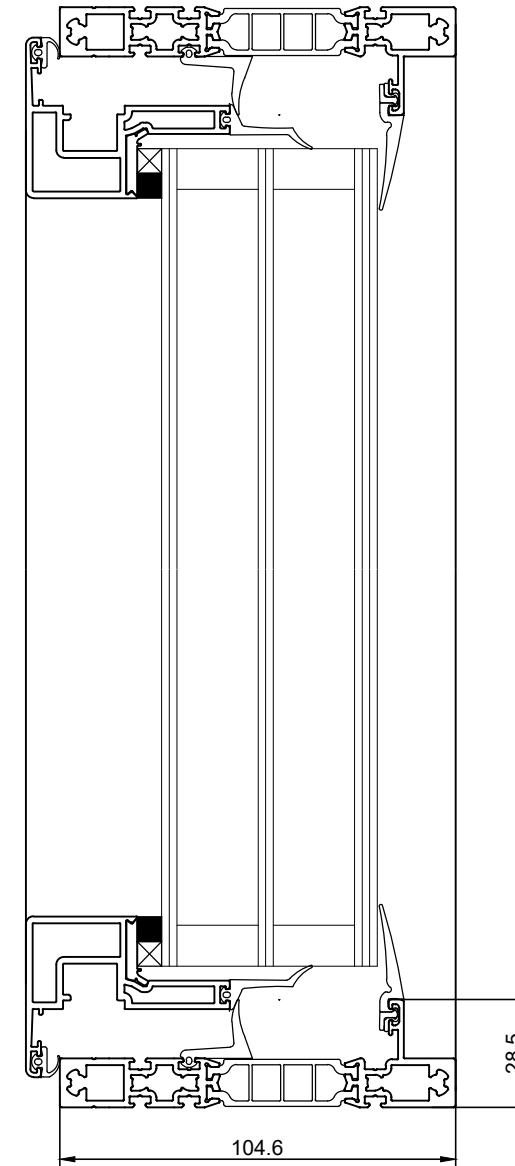

Dreje/kip opluk, G40A

Snit 101 1:2

Snit 201 1:2

 Projekt:			
HSHansen a/s Bredgade 4, DK-6940 Lem St. TLF: +45 9675 1100 WWW.HSH.DK			
Indhold: Elementvindue concept Dreje/kip opluk. G40A_104,6mm		Tegningsnummer: 42302k09	Revision:
Dato: 01-02-2023	Mål: 1:10, 1:2	Tegn.: malm	Ordre nr.: