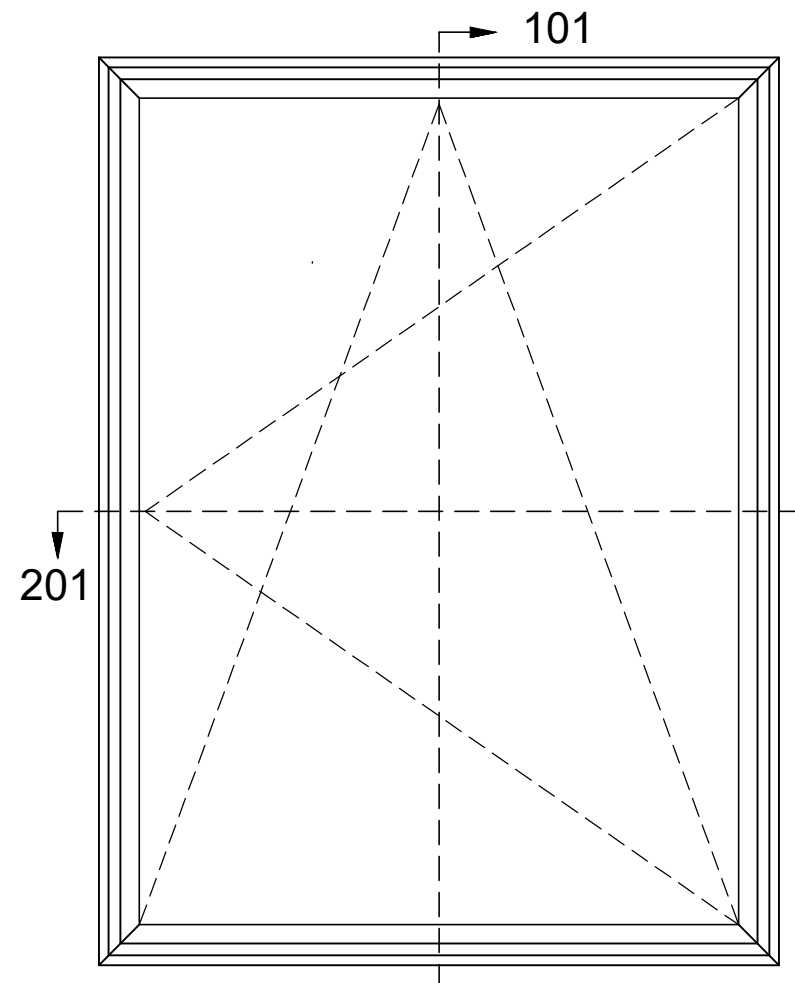

Dreje/kip opluk, G40A

Snit 101 1:2

Snit 201 1:2

 Projekt:			
HSHansen a/s Bredgade 4, DK-6940 Lem St. TLF: +45 9675 1100 WWW.HSH.DK			
Indhold: Elementvindue concept Dreje/kip opluk. G40A_104,6mm		Tegningsnummer: 42302k09	Revision:
Dato: 01-02-2023	Mål: 1:10, 1:2	Tegn.: malm	Ordre nr.: