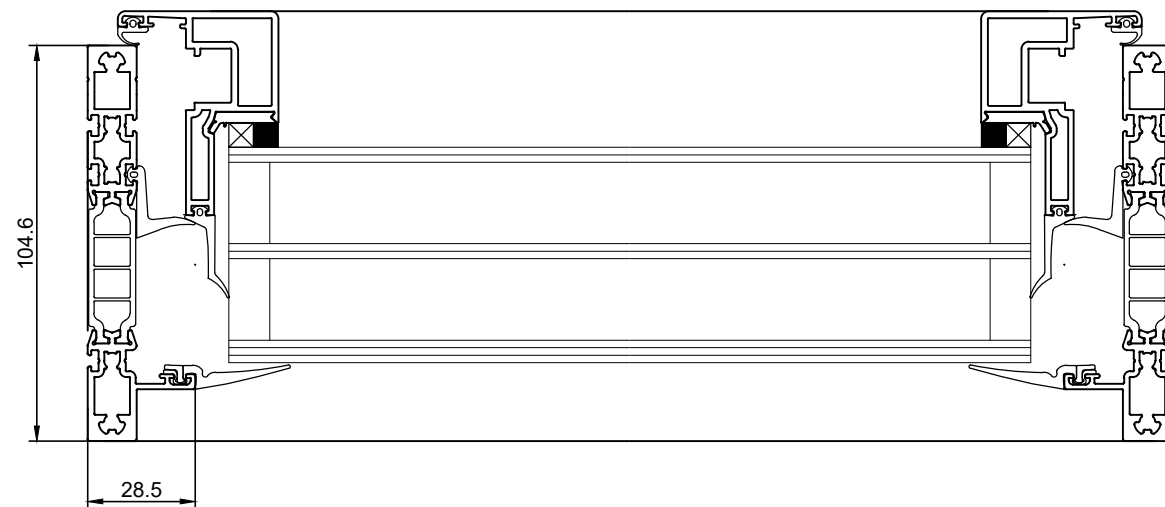

Dreje/kip opluk, G40A

Snit 101 1:2

Snit 201 1:2

 Projekt:			
HSHansen a/s Bredgade 4, DK-6940 Lem St. TLF: +45 9675 1100 WWW.HSH.DK			
Indhold: Elementvindue concept Dreje/kip opluk. G40A_104,6mm		Tegningsnummer: 42302k09	Revision:
Dato: 01-02-2023	Mål: 1:10, 1:2	Tegn.: malm	Ordre nr.: