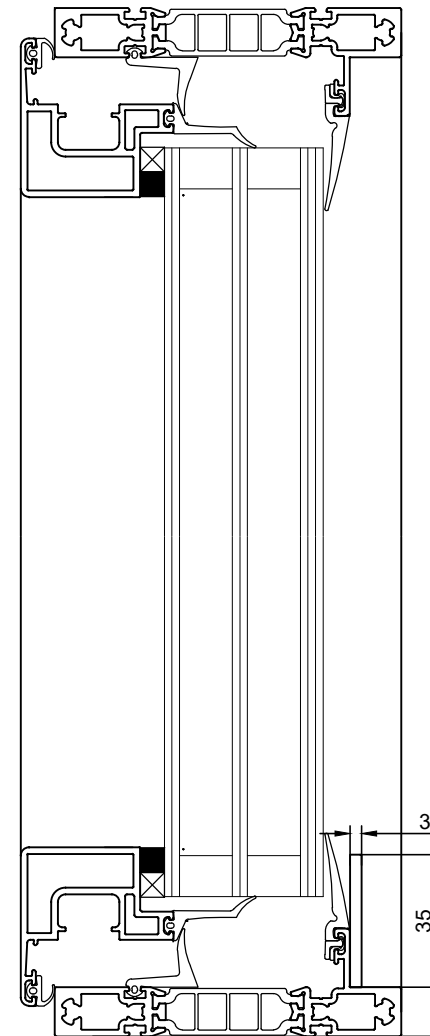

# Vinduesdør, G40

Snit 101  
1:2

Snit 102  
1:2

Snit 103  
1:2

Snit 201  
1:2

|  |  |                             |  |
|--|--|-----------------------------|--|
|  Projekt: |  |                             |  |
| HSHansen a/s<br>Bredgade 4, DK-6940 Lem St. TLF: +45 9675 1100 WWW.HSH.DK                      |  |                             |  |
| Indhold:<br>Elementvindue concept.<br>Vinduesdør. G40_91,7mm                                   |  | Tegningsnummer:<br>42340e09 |  |
| Dato: 31-01-2023   |  | Mål: 1:10, 1:2              |  |
| Tegn.: malm  |  | Ordre nr.:                  |  |