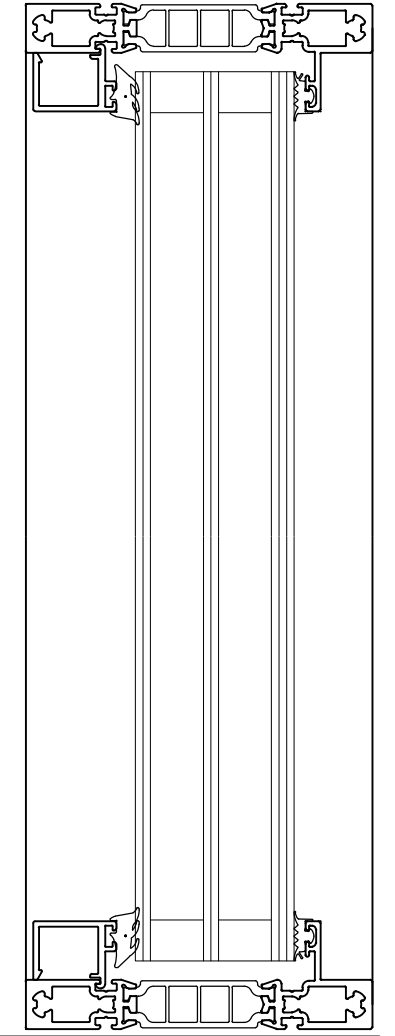

# Vinduesdør, G40

Snit 101  
1:2

Snit 102  
1:2

Snit 103  
1:2

Snit 201  
1:2

|  |  |                             |  |
|--|--|-----------------------------|--|
|  Projekt: |  |                             |  |
| HSHansen a/s<br>Bredgade 4, DK-6940 Lem St. TLF: +45 9675 1100 WWW.HSH.DK                      |  |                             |  |
| Indhold:<br>Elementvindue concept.<br>Vinduesdør. G40_91,7mm                                   |  | Tegningsnummer:<br>42340e09 |  |
| Dato: 31-01-2023   |  | Mål: 1:10, 1:2              |  |
| Tegn.: malm  |  | Ordre nr.:                  |  |