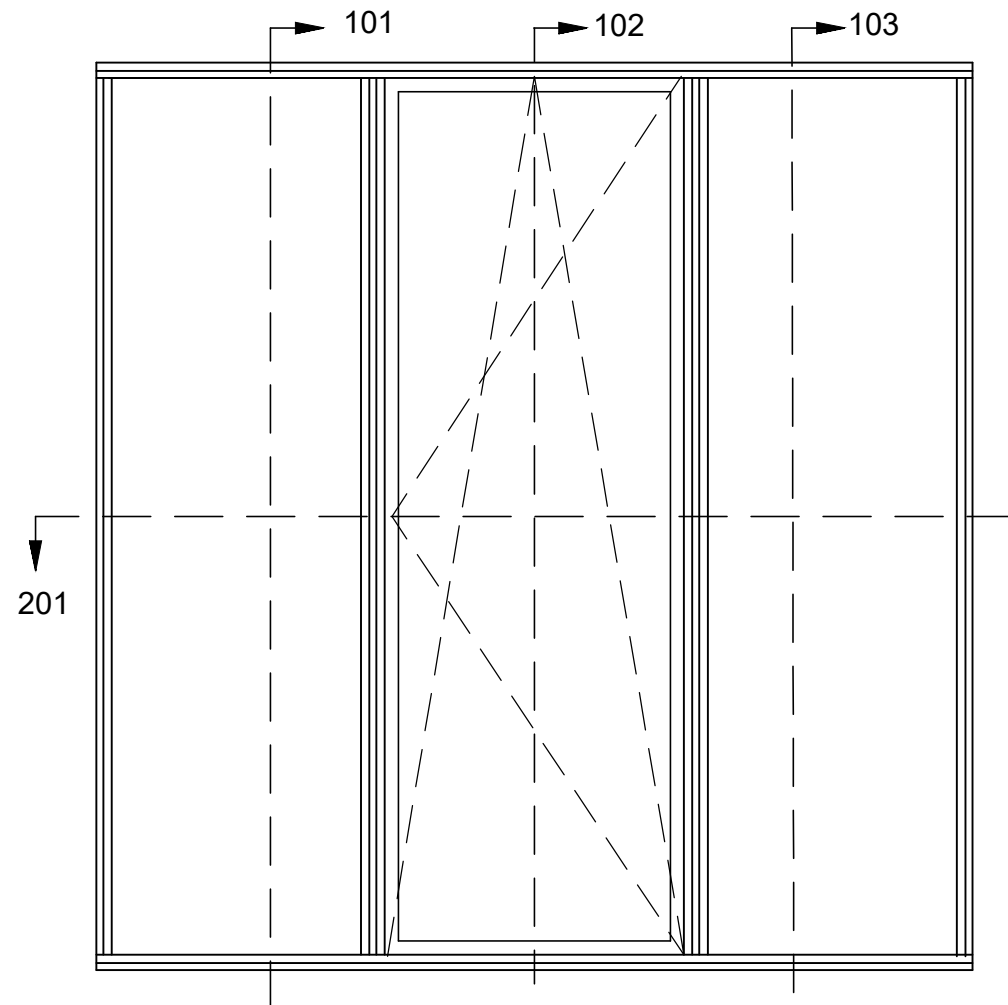

# Vinduesdør, G40

Snit 101  
1:2

Snit 102  
1:2

Snit 103  
1:2

Snit 201  
1:2

|  |  |                             |  |
|--|--|-----------------------------|--|
|  Projekt: |  |                             |  |
| HSHansen a/s<br>Bredgade 4, DK-6940 Lem St. TLF: +45 9675 1100 WWW.HSH.DK                      |  |                             |  |
| Indhold:<br>Elementvindue concept.<br>Vinduesdør. G40_91,7mm                                   |  | Tegningsnummer:<br>42340e09 |  |
| Dato: 31-01-2023   |  | Mål: 1:10, 1:2              |  |
| Tegn.: malm  |  | Ordre nr.:                  |  |