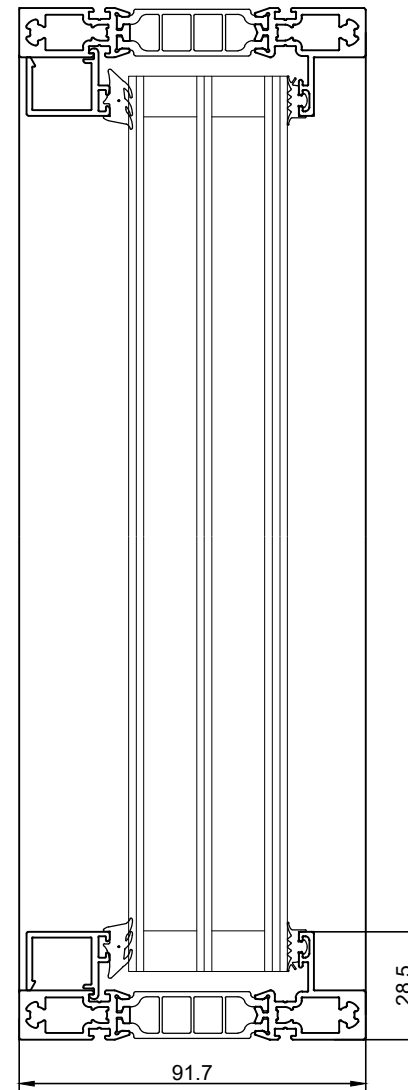

# Vinduesdør, G40

Snit 101  
1:2

Snit 102  
1:2

Snit 103  
1:2

Snit 201  
1:2

|  |  |                             |  |
|--|--|-----------------------------|--|
|  Projekt: |  |                             |  |
| HSHansen a/s<br>Bredgade 4, DK-6940 Lem St. TLF: +45 9675 1100 WWW.HSH.DK                      |  |                             |  |
| Indhold:<br>Elementvindue concept.<br>Vinduesdør. G40_91,7mm                                   |  | Tegningsnummer:<br>42340e09 |  |
| Dato: 31-01-2023   |  | Mål: 1:10, 1:2              |  |
| Tegn.: malm  |  | Ordre nr.:                  |  |