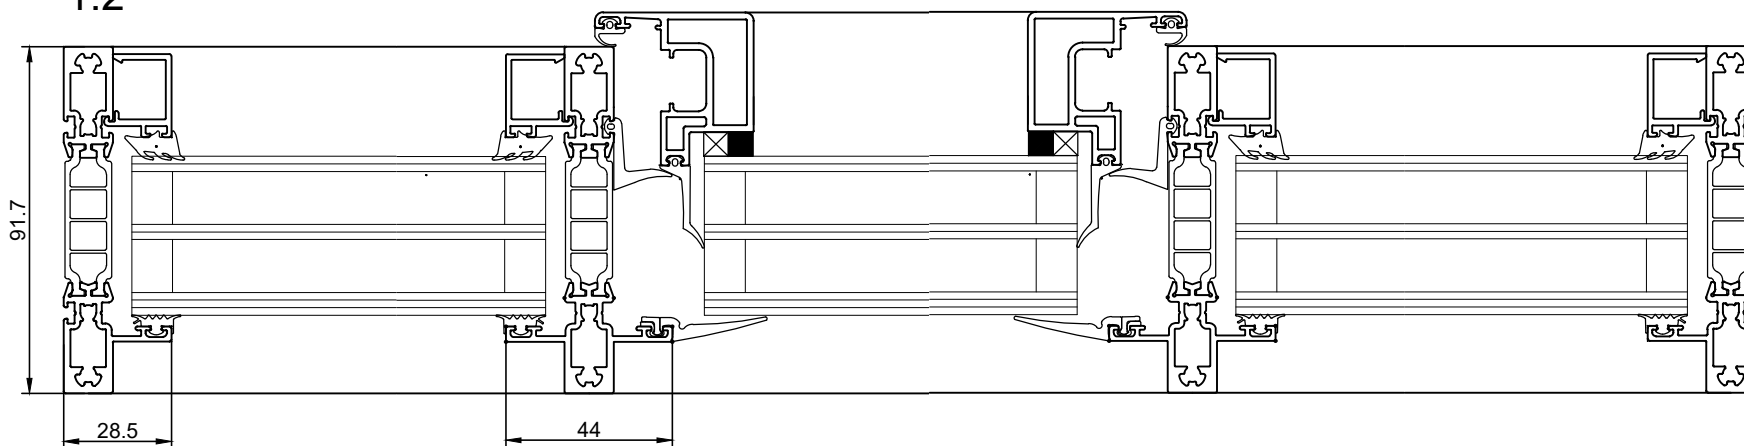

# Vinduesdør, G40

Snit 101  
1:2

Snit 102  
1:2

Snit 103  
1:2

Snit 201  
1:2

|  |  |                             |  |
|--|--|-----------------------------|--|
|  Projekt: |  |                             |  |
| HSHansen a/s<br>Bredgade 4, DK-6940 Lem St. TLF: +45 9675 1100 WWW.HSH.DK                      |  |                             |  |
| Indhold:<br>Elementvindue concept.<br>Vinduesdør. G40_91,7mm                                   |  | Tegningsnummer:<br>42340e09 |  |
| Dato: 31-01-2023   |  | Mål: 1:10, 1:2              |  |
| Tegn.: malm  |  | Ordre nr.:                  |  |