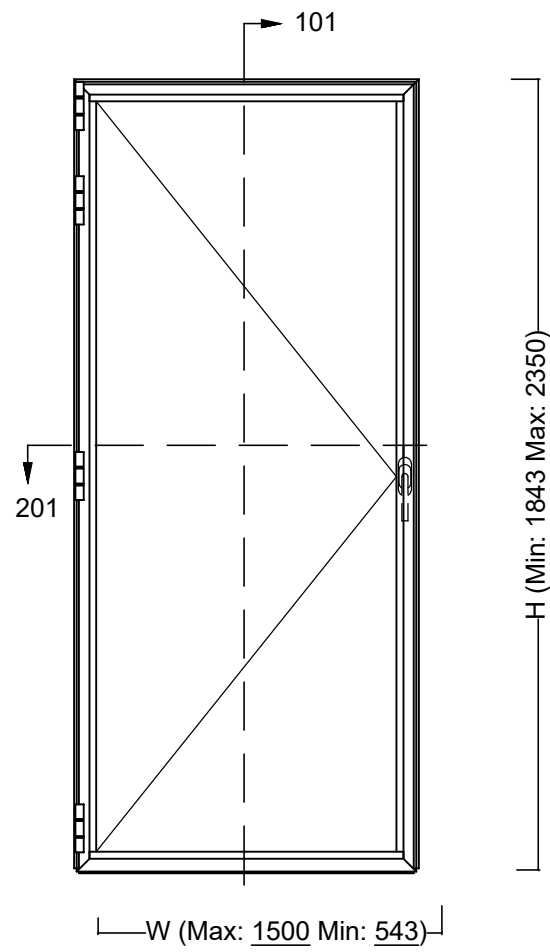

# Terrassedør 1-fløjet udadgående

Projekt:

HSHansen a/s  
Bredgade 4, DK-6940 Lem St. TLF: +45 9675 1100 WWW.HSH.DK

Indhold:

Elementdøre concept.  
Terrassedør 1-fløjet udadgående, G40\_91,7mm

Tegningsnummer:

4252609

Revision:

Dato: 03-02-2023

Mål: 1:20, 1:2

Tegn.: malm

Ordre nr.: