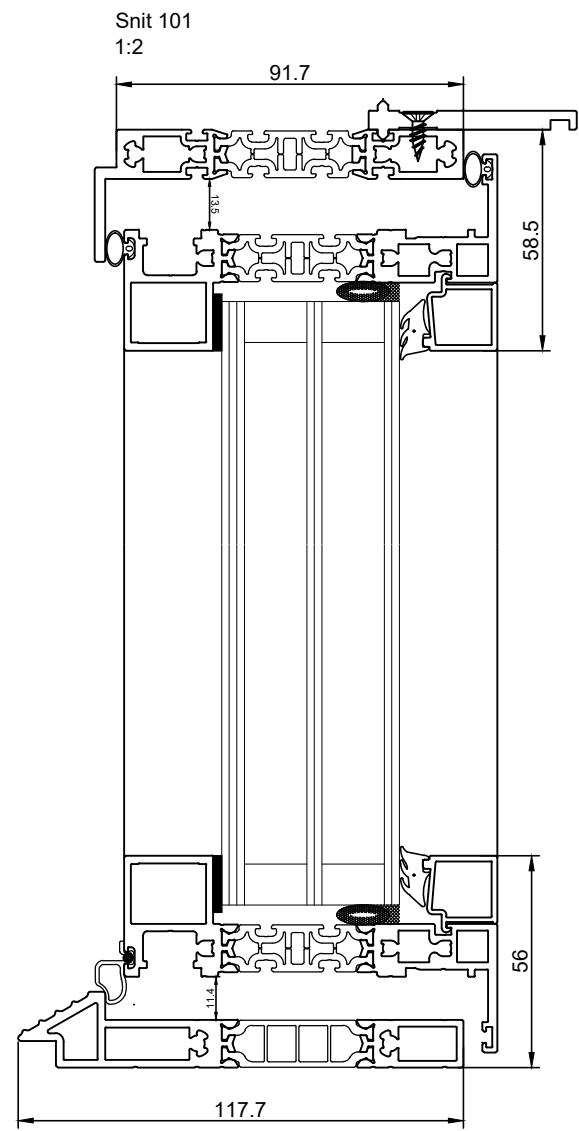

# Terrassedør 1-fløjet udadgående

Projekt:

HSHansen a/s  
Bredgade 4, DK-6940 Lem St. TLF: +45 9675 1100 WWW.HSH.DK

Indhold:

Elementdøre concept.  
Terrassedør 1-fløjet udadgående, G40\_91,7mm

Tegningsnummer:

4252609

Revision:

Dato: 03-02-2023

Mål: 1:20, 1:2

Tegn.: malm

Ordre nr.: