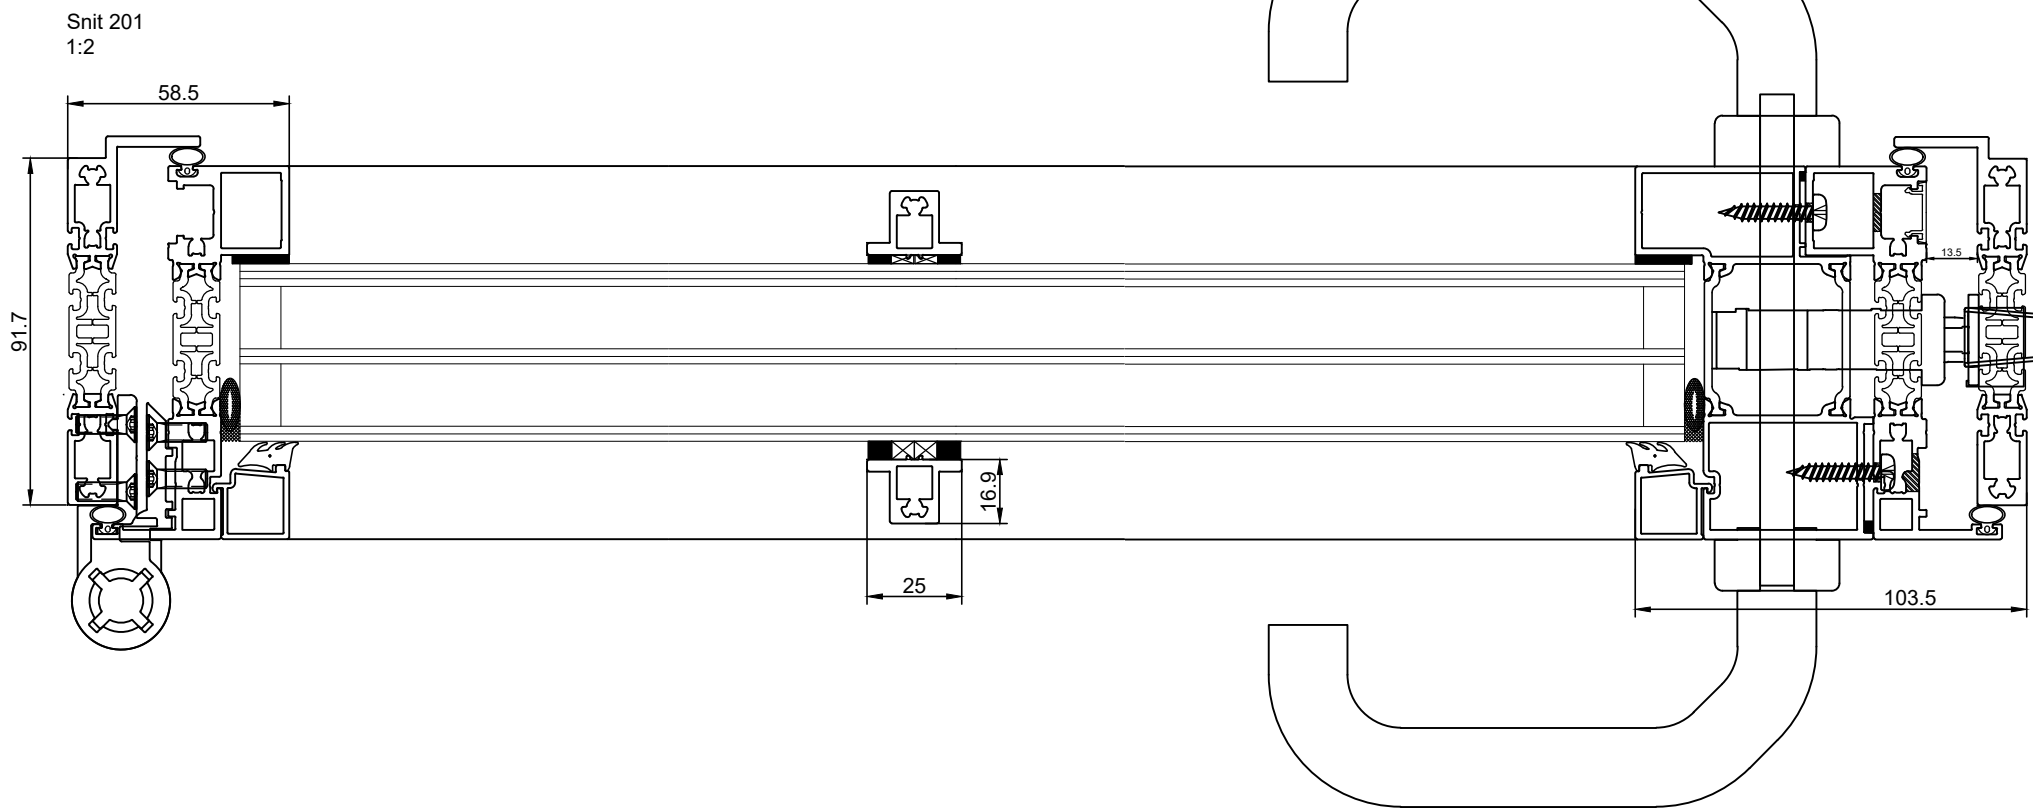

Klæbesprosse ved 1-fløjet udadgående dør

Projekt:

HSHansen a/s
Bredgade 4, DK-6940 Lem St. TLF: +45 9675 1100 WWW.HSH.DK

Indhold:

Elementdøre concept.
Klæbesprosse ved 1.fløjet udadgående dør. G40_91,7mm

Tegningsnummer:

4231B05

Revision:

Dato: 03-02-2023

Mål: 1:20 . 1:2

Tegn.: malm

Ordre nr.: