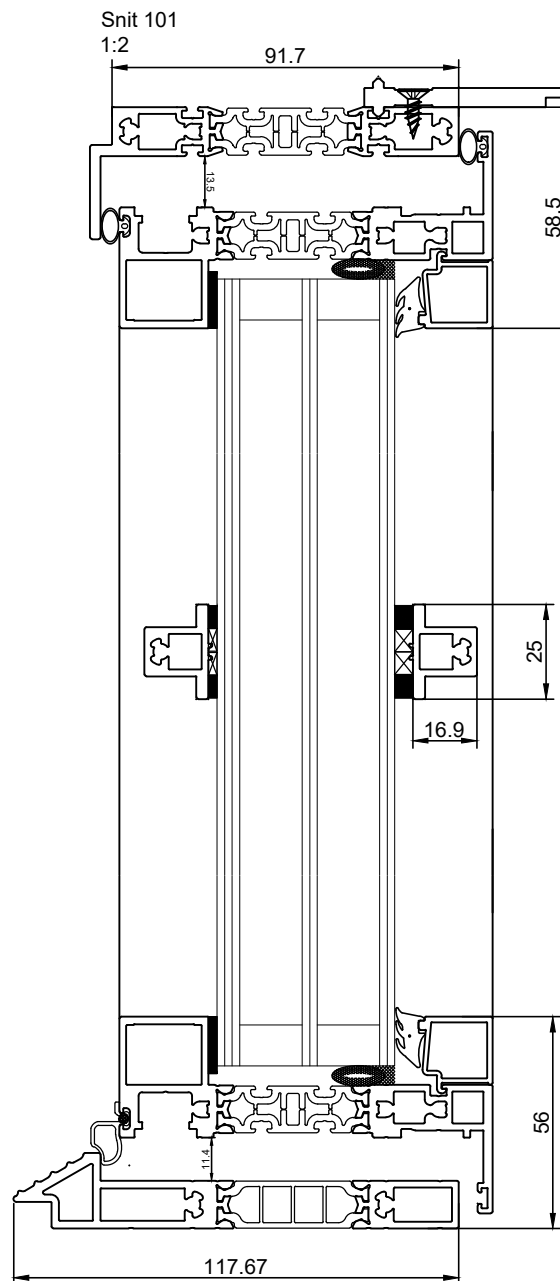

Klæbesprosse ved 1-fløjet udadgående dør

Projekt:

HSHansen a/s
Bredgade 4, DK-6940 Lem St. TLF: +45 9675 1100 WWW.HSH.DK

Indhold:

Elementdøre concept.
Klæbesprosse ved 1.fløjet udadgående dør. G40_91,7mm

Tegningsnummer:

4231B05

Revision:

Dato: 03-02-2023

Mål: 1:20 . 1:2

Tegn.: malm

Ordre nr.: