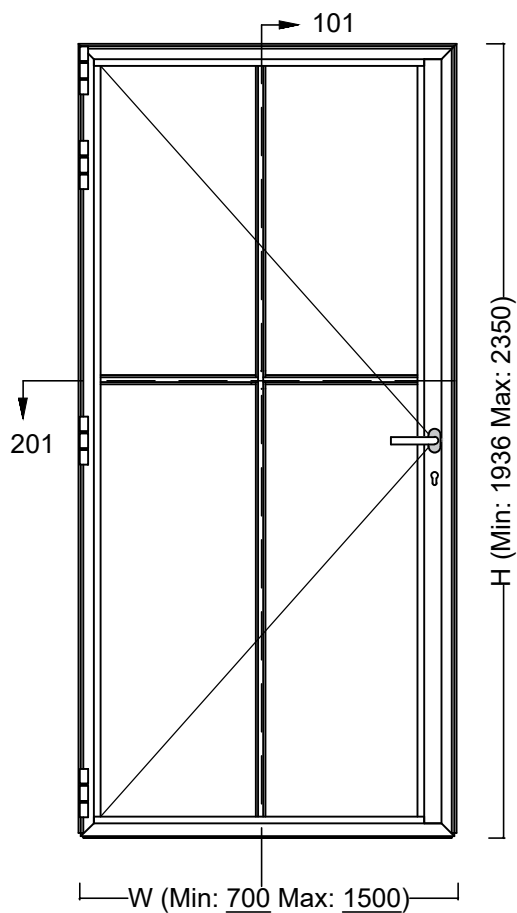

Klæbesprosse ved 1-fløjet udadgående dør

Projekt:

HSHansen a/s
Bredgade 4, DK-6940 Lem St. TLF: +45 9675 1100 WWW.HSH.DK

Indhold:

Elementdøre concept.
Klæbesprosse ved 1.fløjet udadgående dør. G40_91,7mm

Tegningsnummer:

4231B05

Revision:

Dato: 03-02-2023

Mål: 1:20 . 1:2

Tegn.: malm

Ordre nr.: