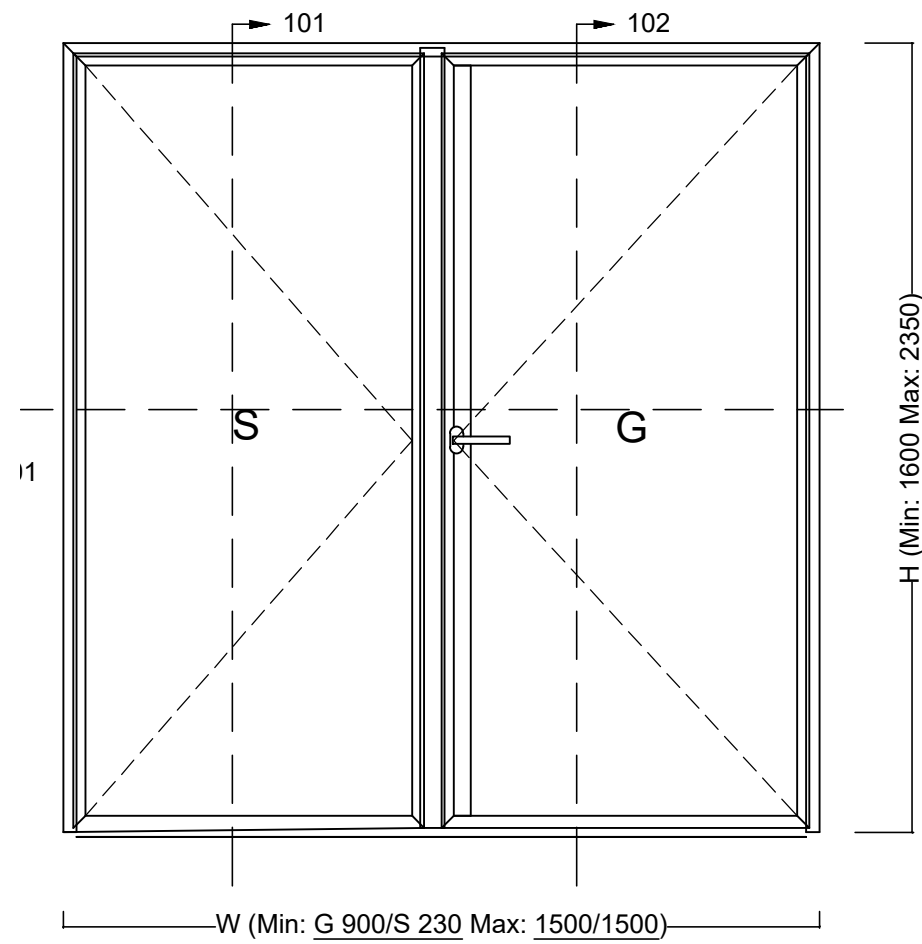

Facadedør 2-fløjet indadgående

 Projekt:			
HSHansen a/s Bredgade 4, DK-6940 Lem St. TLF: +45 9675 1100 WWW.HSH.DK			
Indhold: Elementdøre concept. Facadedør 2-fløjet indadgående.G40_91.7mm		Tegningsnummer: 4263509	
Dato: 31-01-2023		Mål:	Tegn.: malm
			Ordre nr.: