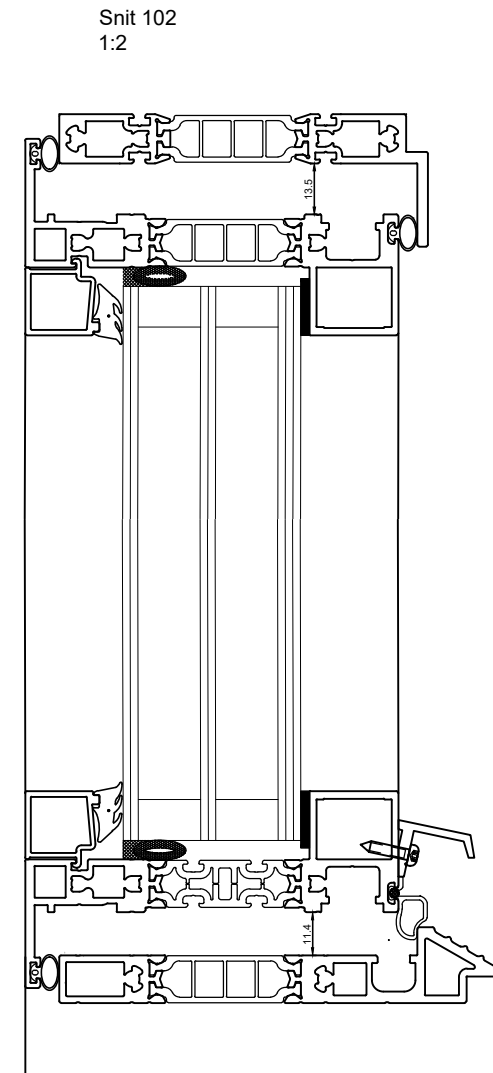

Facadedør 2-fløjet indadgående

 Projekt:			
HSHansen a/s Bredgade 4, DK-6940 Lem St. TLF: +45 9675 1100 WWW.HSH.DK			
Indhold: Elementdøre concept. Facadedør 2-fløjet indadgående.G40_91.7mm		Tegningsnummer: 4263509	
Dato: 31-01-2023		Mål:	Tegn.: malm
			Ordre nr.: