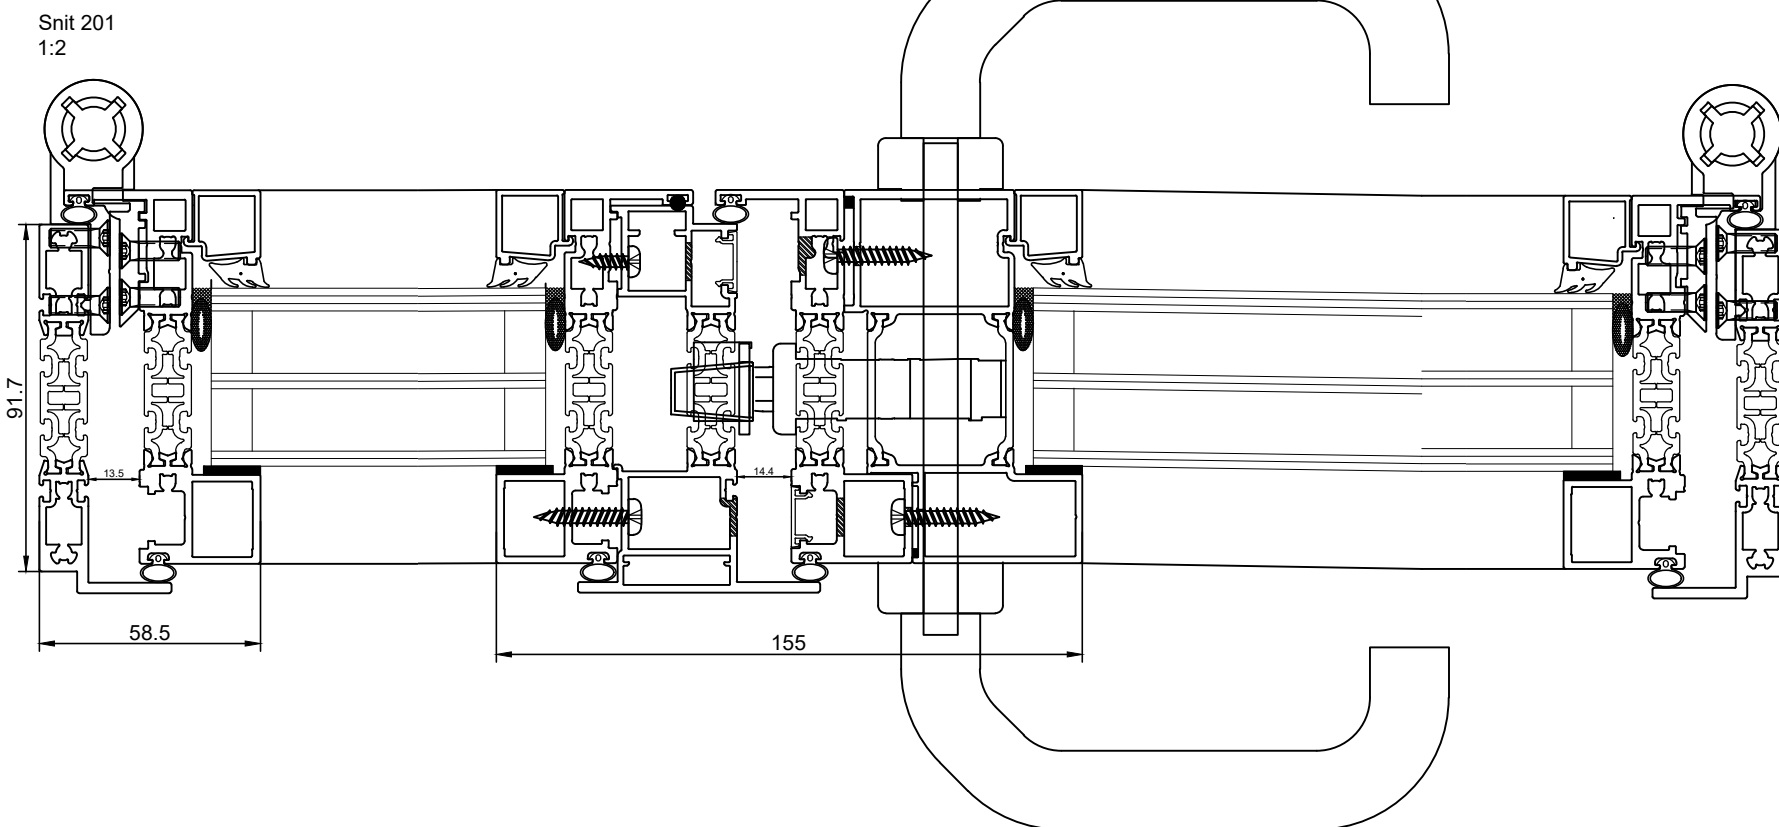

Facadedør 2-fløjet indadgående

 Projekt:			
HSHansen a/s Bredgade 4, DK-6940 Lem St. TLF: +45 9675 1100 WWW.HSH.DK			
Indhold: Elementdøre concept. Facadedør 2-fløjet indadgående.G40_91.7mm		Tegningsnummer: 4263509	
Dato: 31-01-2023		Mål:	Tegn.: malm
			Ordre nr.: