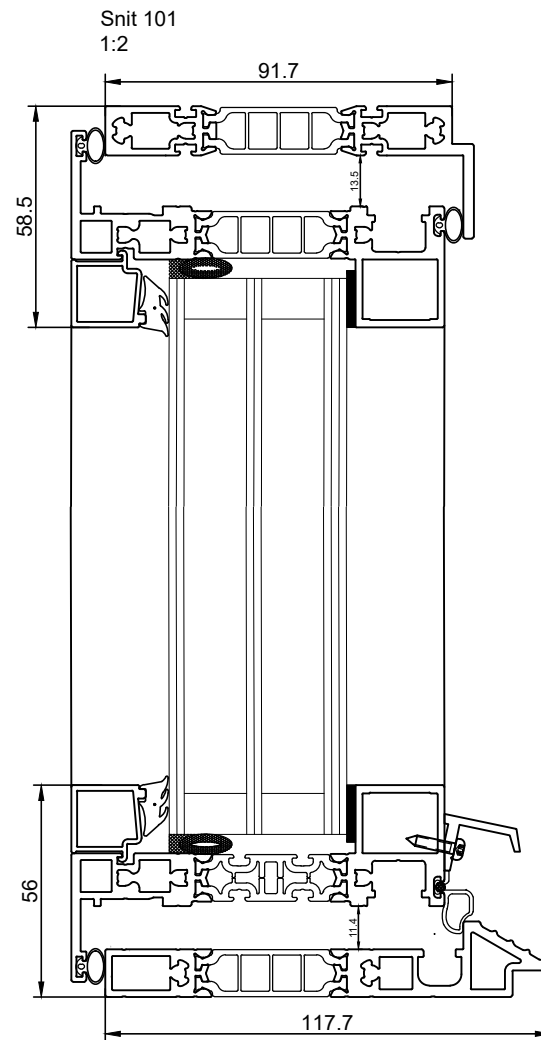

Facadedør 2-fløjet indadgående

 Projekt:			
HSHansen a/s Bredgade 4, DK-6940 Lem St. TLF: +45 9675 1100 WWW.HSH.DK			
Indhold: Elementdøre concept. Facadedør 2-fløjet indadgående.G40_91.7mm		Tegningsnummer: 4263509	
Dato: 31-01-2023		Mål:	Tegn.: malm
			Ordre nr.: