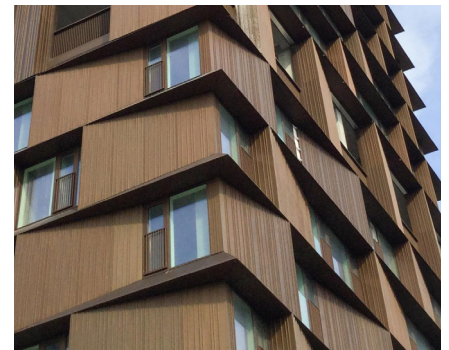

hansen reference

Uptown Nordbro

Design:
Arkitema Architects

Location:
København S

Product:
Modulopbyggede facader
HansenUnitAI

Studieboliger på det gamle DSB-areal

Danica Pension har investeret i etableringen af ca. 500 studieboliger på det gamle DSB-areal ved Borgmestervangen på Nørrebro. Bebyggelsen er døbt Uptown Nordbro og er tegnet af Arkitema Architects. Uptown Nordbro vil rumme 600-700 studerende og gæsteforskere, samt dagligvarebutik, mindre erhvervslejemål og café.

Bebyggelsen består af syv punkthuse, der hver indeholder 11 studieboliger på hver etage, samt

et 29 etagers højt tårn med Københavns højeste offentligt tilgængelige udkigsplatform.

Omkring studieboligbebyggelsen re-designes Borgmestervangen. Der anlægges en ny gade mod Mimersparken og ud mod Hothers Plads etableres en ny lokal opholdsplads.