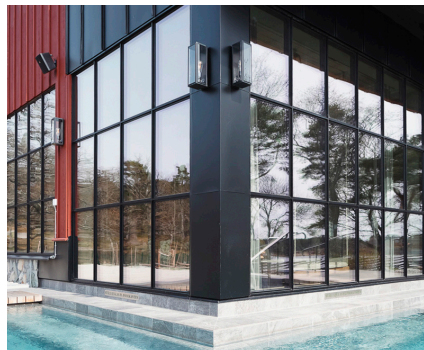

hansen reference

Smådalarö Gård

Design:
Koncept TM

Location:
Sverige

Product:
HansenMillennium
Vinduer
Døre
Glaspartier

En ultimativ oase i Skærgården!

Kun 50 minutter fra Stockholm finder du et af Sveriges største spahoteller.

Tilbygningen er på hele 2000 kvm og omfatter fitnesscenter, 56 nye hotelværelser, spa og afslapningsområder. Den nye bygning med store HansenMillennium® glaspartier skaber et skønt palæmiljø, hvor overgangen mellem bygning og natur ikke er mærkbar.

Fokus har været på at få den rigtige følelse og et stærkt lysindfald med bevaret karakter. Glaspartierne skaber sammen med eksklusive materialevalg

en ægte skærgårdsidyl! Farverne indeni er i tråd med de farver, man finder udenfor i skærgårdsnaturen. De store glas bidrager sammen med farverne til en følelse af at være ude, selvom man er indenfor.

Glaspartierne er designet med flere sprosser for at harmonere med jordfarverne. Vinduespartiernes design giver en rolig og varm følelse, som hele Smådalarö Gård afspejler. Tilbygningen er gennemtænkt fra top til tå, hvor glasset og vinduespartierne spiller en afgørende rolle for at skabe en eksklusiv og luksuriøs og alligevel nærværende følelse.